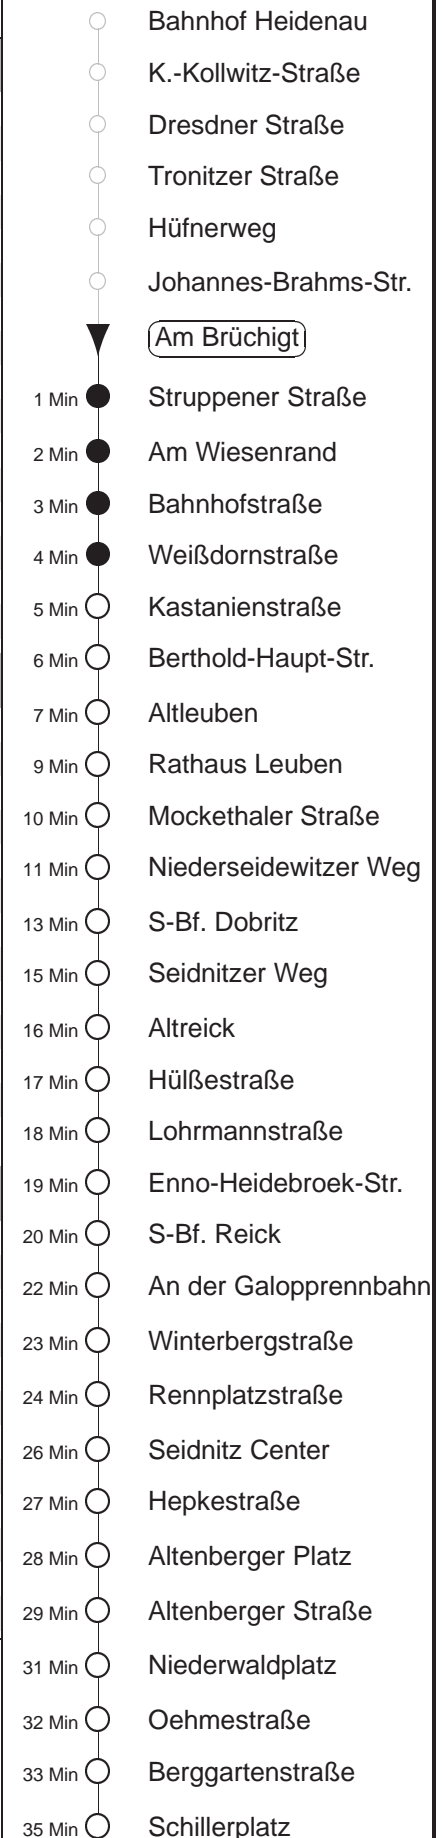

Richtung: **Blasewitz**

Haltestelle: **Am Brüchigt**

Stunden	Minuten			
MONTAG bis FREITAG				
3	50TA			
4	10TA	21	51	
5	11	28	52	
6	12	35		
7	01	23	43	
8.....17	03	23	43	
18	03	23	43	57
19	11▶A	29	58	
20	28	58		
21	28▶A	59▶A		
22	36			
23	06	36		
0	06	34A		
1	04A	42T◊A	50T▽A	
2	10T▽A	12T◊A	42T◊A	50T▽A
3	10T▽A	12T◊A	42T◊A	
SONNABEND				
4	12TA	42TA		
5.....7	06	36		
8	04	29	57	
9	28	58		
10.....16	27	57		
17	27	58		
18.....20	28	58		
21	29▶A	59▶A		
22	36			
23	06	36		
0	06	34A		
1	04A	42TA		
2.....3	12TA	42TA		
SONN- und FEIERTAG				
4	12TA	42TA		
5.....7	06	36		
8	06	35		
9	00	28	58	
10.....20	28	58		
21	29▶A	59▶A		
22	36			
23	06	36		
0	06	34A		
1	04A	50TA		
2	10TA	50TA		
3	10TA			

T = Taxi; nur auf Bestellung spätestens 20 min. vor Abfahrt, Tel. 0351/8571111
 A = bis Altleuben
 ▽ = verkehrt nur Montag bis Donnerstag
 ▶ = An Hst. B.-Haupt-Str. besteht Umsteigemöglichkeit zur Linie 65 Richtung Blasewitz
 ◊ = verkehrt nur in den Nächten vor Samstag, vor Sonntag und vor Feiertag