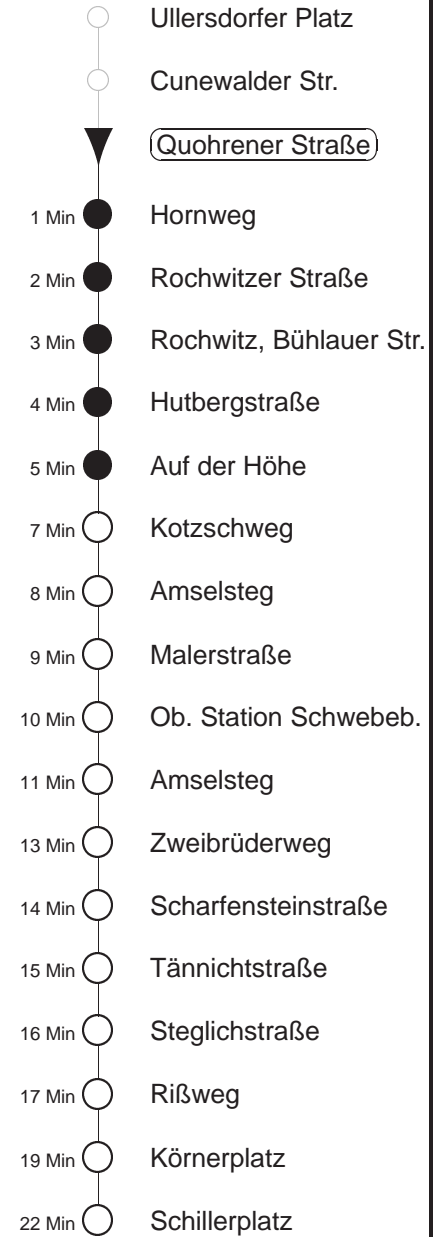

84/521

gültig ab 06.01.25

Trachenberger Str. 40 · 01129 Dresden
Service: 0351 857-1011 · www.dvb.de

Richtung: **Blasewitz** Haltestelle: **Quohrener Straße**

Stunden	Minuten		
MONTAG bis FREITAG			
4	59 ⁵²¹		
5	51 ⁵²¹		
6	17	51 ⁵²¹	
7	17	27O	51 ⁵²¹
8.....18	17	51 ⁵²¹	
19.....20	17	50 ⁵²¹	
21	18		
22	01N		
SONNABEND, SONN- und FEIERTAG			
7	02 ⁵²¹		
8	22	50 ⁵²¹	
9	17	50 ⁵²¹	
10	17	47N	
11	17	50 ⁵²¹	
12	17	47N	
13	17	50 ⁵²¹	
14	17	47N	
15	17	50 ⁵²¹	
16	17	47N	
17	17	50 ⁵²¹	
18	17	47N	
19.....20	17	50 ⁵²¹	
21	18		
22	01N		

⁵²¹ = Fahrt der Linie 521, nicht über obere Station
N = nicht über obere Station
O = bis zur Hst. Obere Station Schwebbahn