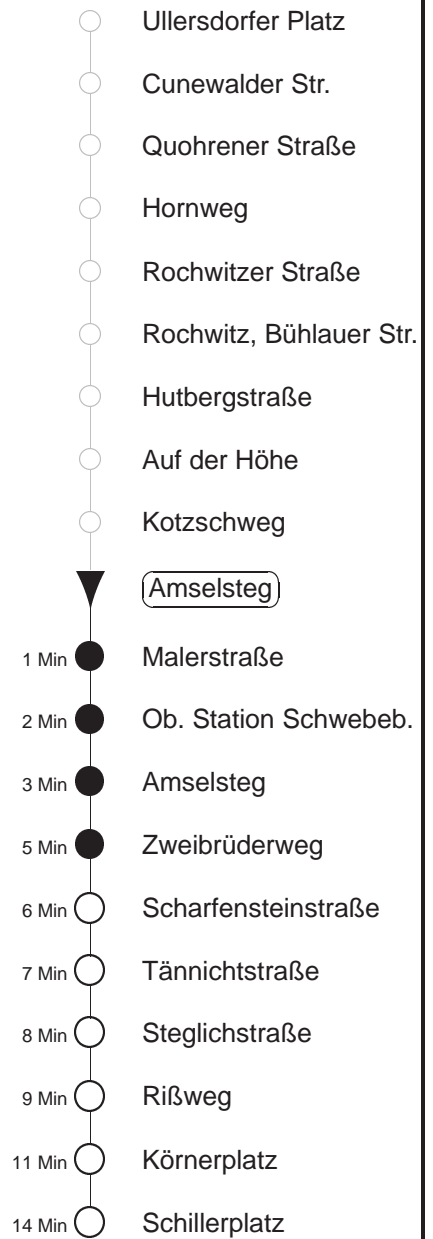

84/521

gültig ab 06.04.24

Trachenberger Str. 40 · 01129 Dresden
Service: 0351 857-1011 · www.dvb.de

Richtung: **Blasewitz**

Haltestelle: **Amselsteg**

Stunden	Minuten	
MONTAG bis FREITAG		
4	06T	37T
5	- In dieser(n) Stunde(n) keine Abfahrt(en) -	
6	24	
7	25	35O
8.....18	25	
19.....20	24	
21	25	
22	36	
23.....0	33	
1	04T	36T◇
2.....3	06T	36T◇
SONNABEND		
4	06T	37T
5.....7	07T	37T
8	29	
9.....20	24	
21	25	
22	36	
23.....0	33	
1	04T	36T
2.....3	06T	36T
SONN- und FEIERTAG		
4	06T	37T
5.....7	07T	37T
8	29	
9.....20	24	
21	25	
22	36	
23.....0	33	
1	04T	36T◇
2.....3	06T	36T◇

T = Taxi; nur auf Bestellung spätestens 20 min. vor Abfahrt, Tel. 0351/8571111
O = bis zur Hst. Obere Station Schwebebahn
◇ = verkehrt nur in den Nächten vor Samstag, vor Sonntag und vor Feiertag