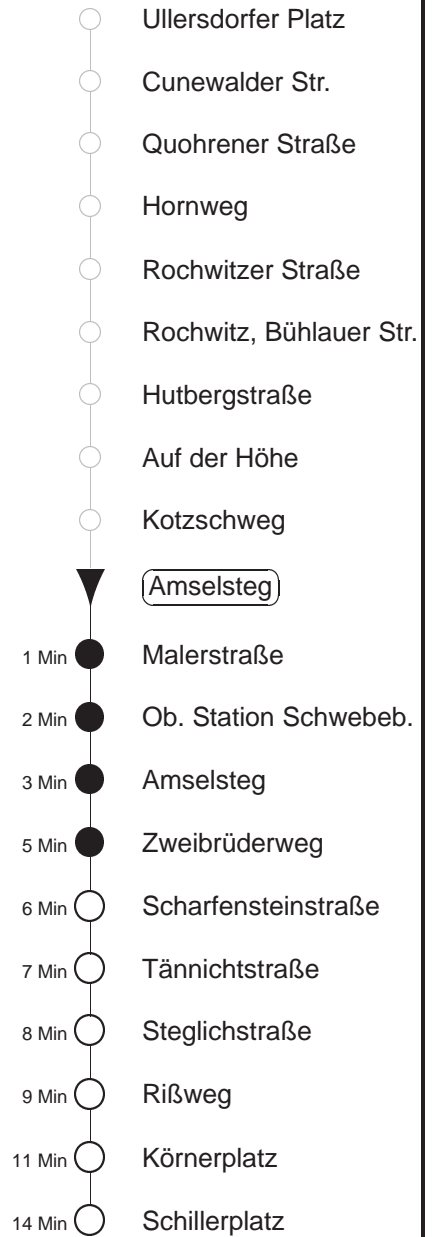

84/521

Weihnachtsfahrplan
gültig ab 21.12.24

Trachenberger Str. 40 · 01129 Dresden
Service: 0351 857-1011 · www.dvb.de

Richtung: **Blasewitz**

Haltestelle: **Amselsteg**

Stunden	Minuten	
MONTAG und FREITAG		
4	06T	37T
5	- In dieser(n) Stunde(n) keine Abfahrt(en) -	
6	24	
7.....18	25	
19.....20	24	
21	25	
22	36	
23.....0	33	
1	04T	36T◇
2.....3	06T	36T◇
DIENSTAG, 24.12.24		
4	06T	37T
5.....7	07T	37T
8	29	
9.....20	24	
21	25	
22	36	
23.....0	33	
1	04T	
2.....3	06T	
SONNABEND		
4	06T	37T
5.....7	07T	37T
8	29	
9.....20	24	
21	25	
22	36	
23.....0	33	
1	04T	36T
2.....3	06T	36T
SONN- und FEIERTAG		
4	06T	37T
5.....7	07T	37T
8	29	
9.....20	24	
21	25	
22	36	
23.....0	33	
1	04T	36T◇
2.....3	06T	36T◇

T = Taxi; nur auf Bestellung spätestens 20 min. vor Abfahrt, Tel. 0351/8571111
◇ = verkehrt nur in den Nächten vor Samstag, vor Sonntag und vor Feiertag