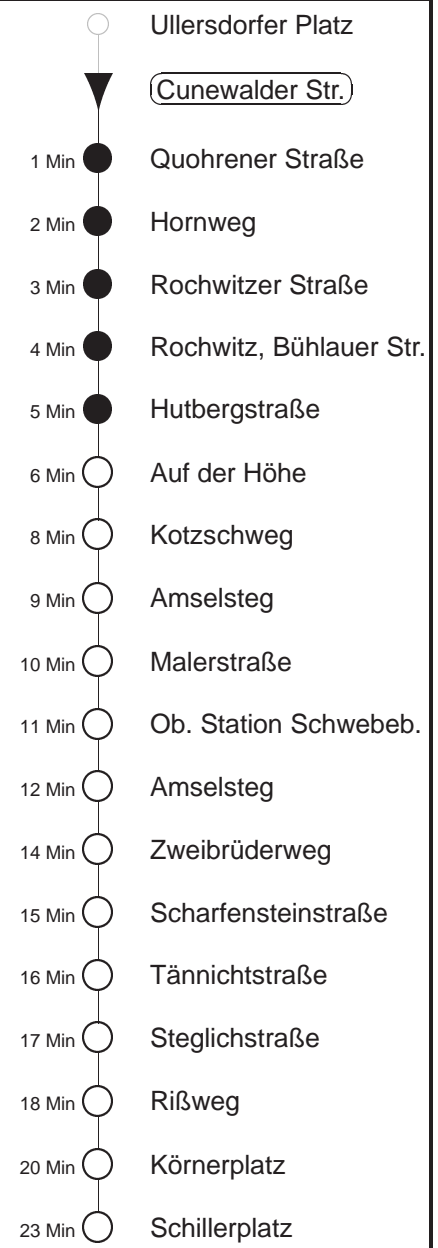

84/521

Weihnachtsfahrplan
gültig ab 21.12.24

Trachenberger Str. 40 · 01129 Dresden
Service: 0351 857-1011 · www.dvb.de

Richtung: **Blasewitz**

Haltestelle: **Cunewalder Str.**

Stunden	Minuten		
MONTAG und FREITAG			
4	58	521	
5	50	521	
6.....18	16	50	521
19.....20	16	49	521
21	17		
22	00	N	
DIENSTAG, 24.12.24			
7	01	521	
8	21	49	521
9	16	49	521
10	16	46	N
11	16	49	521
12	16	46	N
13	16	49	521
14	16	46	N
15	16	49	521
16	16	46	N
17	16	49	521
18	16	46	N
19.....20	16	49	N
21	17		
22	00	N	
SONNABEND			
7	01	521	
8	21	49	521
9	16	49	521
10	16	46	N
11	16	49	521
12	16	46	N
13	16	49	521
14	16	46	N
15	16	49	521
16	16	46	N
17	16	49	521
18	16	46	N
19.....20	16	49	521
21	17		
22	00	N	
SONN- und FEIERTAG			
7	01	521	
8	21	49	521
9	16	49	521
10	16	46	N
11	16	49	521
12	16	46	N
13	16	49	521
14	16	46	N
15	16	49	521
16	16	46	N
17	16	49	521
18	16	46	N
19.....20	16	49	521
21	17		
22	00	N	

521 = Fahrt der Linie 521, nicht über obere Station
N = nicht über obere Station