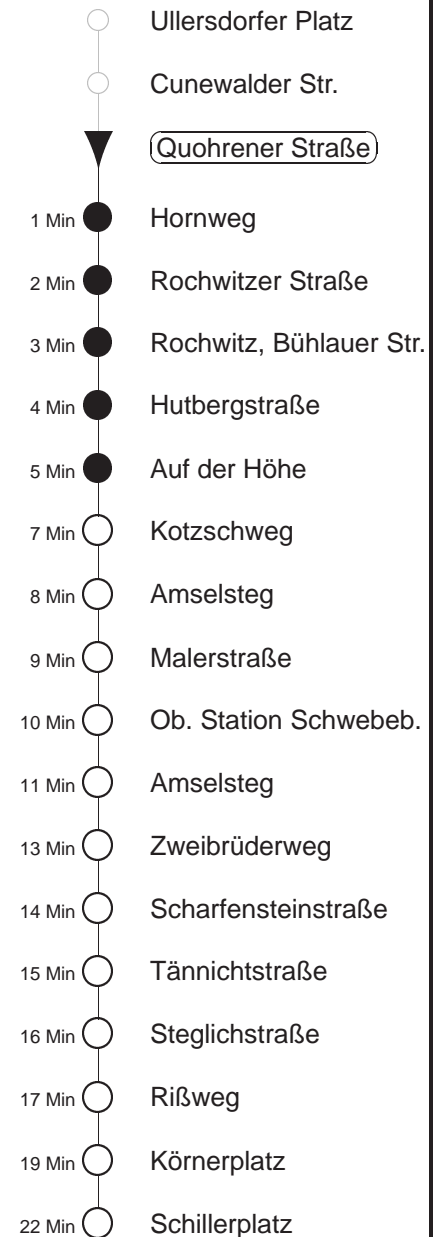

# 84/521

Weihnachtsfahrplan  
gültig ab 21.12.24

Trachenberger Str. 40 · 01129 Dresden  
Service: 0351 857-1011 · www.dvb.de

Richtung: **Blasewitz**

Haltestelle: **Quohrener Straße**

Stunden	Minuten	
<b>MONTAG und FREITAG</b>		
4	59	<sup>521</sup>
5	51	<sup>521</sup>
6.....18	17	51 <sup>521</sup>
19.....20	17	50 <sup>521</sup>
21	18	
22	01	N
<b>DIENSTAG, 24.12.24</b>		
7	02	<sup>521</sup>
8	22	50 <sup>521</sup>
9	17	50 <sup>521</sup>
10	17	47 N
11	17	50 <sup>521</sup>
12	17	47 N
13	17	50 <sup>521</sup>
14	17	47 N
15	17	50 <sup>521</sup>
16	17	47 N
17	17	50 <sup>521</sup>
18	17	47 N
19.....20	17	50 N
21	18	
22	01	N
<b>SONNABEND</b>		
7	02	<sup>521</sup>
8	22	50 <sup>521</sup>
9	17	50 <sup>521</sup>
10	17	47 N
11	17	50 <sup>521</sup>
12	17	47 N
13	17	50 <sup>521</sup>
14	17	47 N
15	17	50 <sup>521</sup>
16	17	47 N
17	17	50 <sup>521</sup>
18	17	47 N
19.....20	17	50 <sup>521</sup>
21	18	
22	01	N
<b>SONN- und FEIERTAG</b>		
7	02	<sup>521</sup>
8	22	50 <sup>521</sup>
9	17	50 <sup>521</sup>
10	17	47 N
11	17	50 <sup>521</sup>
12	17	47 N
13	17	50 <sup>521</sup>
14	17	47 N
15	17	50 <sup>521</sup>
16	17	47 N
17	17	50 <sup>521</sup>
18	17	47 N
19.....20	17	50 <sup>521</sup>
21	18	
22	01	N

<sup>521</sup> = Fahrt der Linie 521, nicht über obere Station  
N = nicht über obere Station