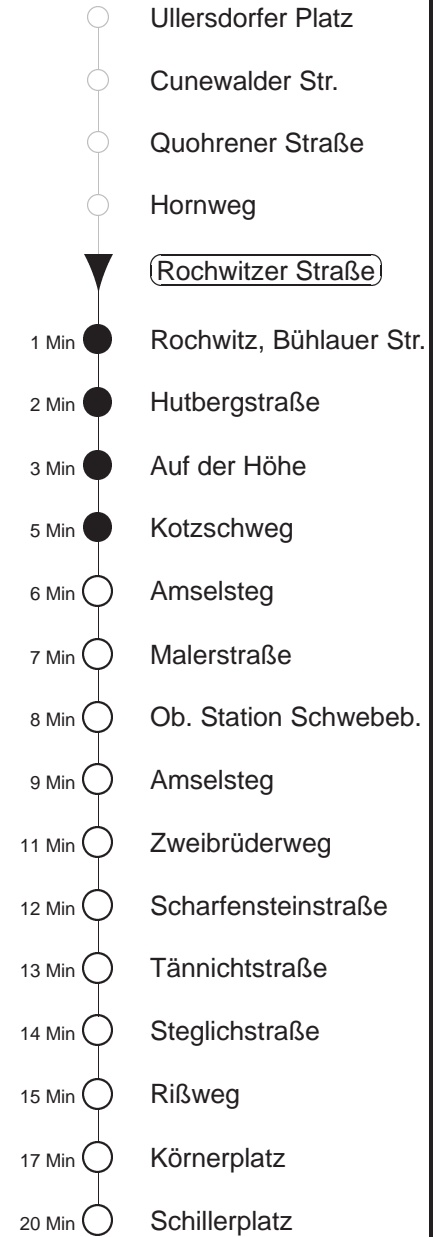

84/521

Weihnachtsfahrplan
gültig ab 21.12.24

Trachenberger Str. 40 · 01129 Dresden
Service: 0351 857-1011 · www.dvb.de

Richtung: **Blasewitz**

Haltestelle: **Rochwitzer Straße**

Stunden	Minuten	
MONTAG und FREITAG		
5	01 ⁵²¹	53 ⁵²¹
6.....18	19	53 ⁵²¹
19.....20	19	52 ⁵²¹
21	20	
22	03N	
DIENSTAG, 24.12.24		
7	04 ⁵²¹	
8	24	52 ⁵²¹
9	19	52 ⁵²¹
10	19	49N
11	19	52 ⁵²¹
12	19	49N
13	19	52 ⁵²¹
14	19	49N
15	19	52 ⁵²¹
16	19	49N
17	19	52 ⁵²¹
18	19	49N
19.....20	19	52N
21	20	
22	03N	
SONNABEND		
7	04 ⁵²¹	
8	24	52 ⁵²¹
9	19	52 ⁵²¹
10	19	49N
11	19	52 ⁵²¹
12	19	49N
13	19	52 ⁵²¹
14	19	49N
15	19	52 ⁵²¹
16	19	49N
17	19	52 ⁵²¹
18	19	49N
19.....20	19	52 ⁵²¹
21	20	
22	03N	
SONN- und FEIERTAG		
7	04 ⁵²¹	
8	24	52 ⁵²¹
9	19	52 ⁵²¹
10	19	49N
11	19	52 ⁵²¹
12	19	49N
13	19	52 ⁵²¹
14	19	49N
15	19	52 ⁵²¹
16	19	49N
17	19	52 ⁵²¹
18	19	49N
19.....20	19	52 ⁵²¹
21	20	
22	03N	

⁵²¹ = Fahrt der Linie 521, nicht über obere Station
N = nicht über obere Station