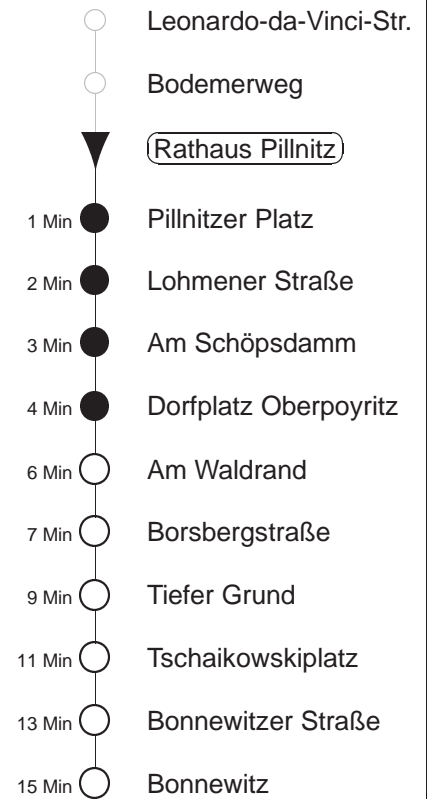

Richtung: **Bonnwitz**

Haltestelle: **Rathaus Pillnitz**

Stunden	Minuten		
MONTAG bis FREITAG			
4	57		
5	27	49	
6	19	44	
7.....8	19	49	
9.....12	19	54	
13.....14	19	49	
15.....18	19	49	
19	19	54	
20	26	54	
21	24		
22	09	59	
23	29	59	
0	59		
SONNABEND			
5.....7	58		
8.....12	23	58	
13	23	58	
14.....15	23	53	
16	23	53	
17.....18	23	53	
19	23	54	
20	26	54	
21	24		
22	09	59	
23	29	59	
0	59		
SONN- und FEIERTAG			
5.....7	58		
8.....12	23	58	
13	23	58	
14.....15	23	53	
16	23	53	
17.....18	23	53	
19	23	54	
20	26	54	
21	24		
22	09	59	
23	29	59	
0	59		

T = Taxi; nur auf Bestellung spätestens 20 min. vor Abfahrt, Tel. 0351/8571111
 G = bis Graupa, Tschairowskiplatz