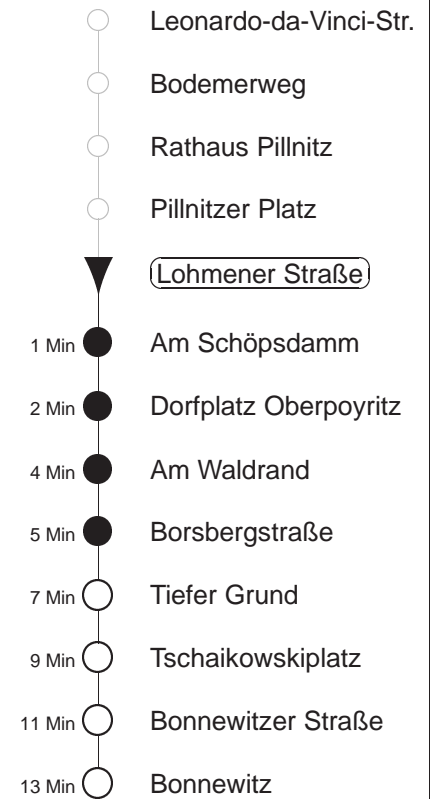

Richtung: **Bonnwitz**

Haltestelle: **Lohmener Straße**

Stunden	Minuten	
MONTAG bis FREITAG		
4	59 ^G	
5	29	51 ^G
6	21	46
7.....8	21 ^G	51
9.....12	21	56 ^G
13.....14	21	51
15.....18	21 ^G	51
19	21 ^G	56
20	28 ^G	56
21	26 ^G	
22	11 ^G	
23	01 ^G	31 ^G
0.....1	01 ^G	
SONNABEND		
5.....7	59 ^{T G}	
8	25	
9.....12	00 ^G	25
13	00 ^G	25 ^G
14	00 ^G	25 55 ^G
15	25	55 ^G
16	25 ^G	55 ^G
17.....18	25	55 ^G
19	25 ^G	56
20	28 ^G	56
21	26 ^G	
22	11 ^G	
23	01 ^G	31 ^G
0.....1	01 ^G	
SONN- und FEIERTAG		
5.....7	59 ^{T G}	
8	25	
9.....12	00 ^G	25
13	00 ^G	25 ^G
14	00 ^G	25 55 ^G
15	25	55 ^G
16	25 ^G	55 ^G
17.....18	25	55 ^G
19	25 ^G	56
20	28 ^G	56
21	26 ^G	
22	11 ^G	
23	01 ^G	31 ^G
0.....1	01 ^G	

T = Taxi; nur auf Bestellung spätestens 20 min. vor Abfahrt, Tel. 0351/8571111

^G = bis Graupa, Tschairowskiplatz