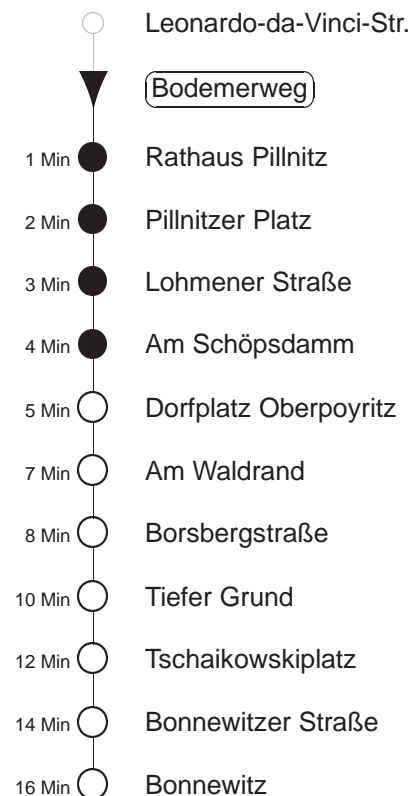

Richtung: **Bonnwitz**

Haltestelle: **Bodemerweg**

Stunden	Minuten	
MONTAG bis FREITAG		
4	56	G
5	26	48 G
6	18	43
7.....8	18	48
9.....12	18	53 G
13.....14	18	48
15.....18	18	48
19	18	53
20	25	53
21	23	
22	08	58 G
23	28	58 G
0	58	G
SONNABEND		
5.....7	57	T G
8.....12	22	57 G
13	22	57 G
14.....15	22	52 G
16	22	52 G
17.....18	22	52 G
19	22	53
20	25	53
21	23	
22	08	58 G
23	28	58 G
0	58	G
SONN- und FEIERTAG		
5.....7	57	T G
8.....12	22	57 G
13	22	57 G
14.....15	22	52 G
16	22	52 G
17.....18	22	52 G
19	22	53
20	25	53
21	23	
22	08	58 G
23	28	58 G
0	58	G

T = Taxi; nur auf Bestellung spätestens 20 min. vor Abfahrt, Tel. 0351/8571111

G = bis Graupa, Tschairowskiplatz