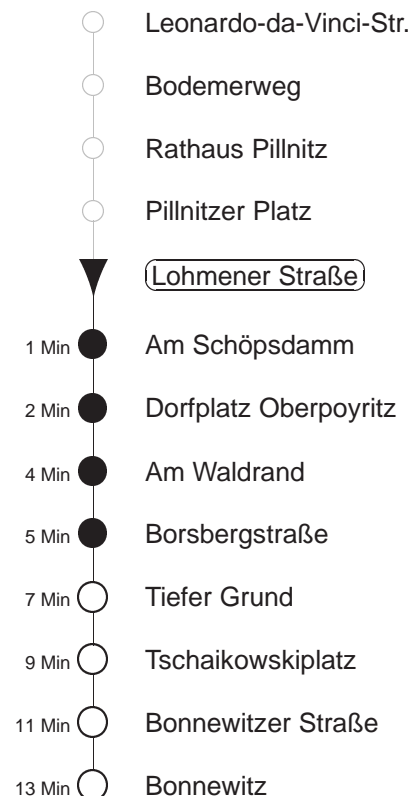

Richtung: **Bonnwitz**

Haltestelle: **Lohmener Straße**

Stunden	Minuten			
MONTAG, DONNERSTAG und FREITAG				
4	59	G		
5	00	G	29	51 G
6	21		46	
7.....8	21	G	51	
9.....12	21		56 G	
13.....14	21		51	
15.....18	21	G	51	
19	21	G	56	
20	28	G	56	
21	26	G		
22	11	G		
23	01	G	31 G	
0.....1	01	G		
DIENSTAG, 31.12.24				
5.....7	59	T G		
8	25			
9.....12	00	G	25	
13	00	G	25 G	
14	00	G	25	55 G
15	25		55 G	
16	25	G	55 G	
17.....18	25		55 G	
19	25	G	56	
20	28	G	56	
21	26	G		
22	11	G		
23	01	G		
0	31	G		
1	01	G	11 G	58 G
SONNABEND				
5.....7	59	T G		
8	25			
9.....12	00	G	25	
13	00	G	25 G	
14	00	G	25	55 G
15	25		55 G	
16	25	G	55 G	
17.....18	25		55 G	
19	25	G	56	
20	28	G	56	
21	26	G		
22	11	G		
23	01	G	31 G	
0.....1	01	G		
SONN- und FEIERTAG				
5.....7	59	T G		
8	25			
9.....12	00	G	25	
13	00	G	25 G	
14	00	G	25	55 G
15	25		55 G	
16	25	G	55 G	
17.....18	25		55 G	
19	25	G	56	
20	28	G	56	
21	26	G		
22	11	G		
23	01	G	31 G	
0.....1	01	G		

T = Taxi; nur auf Bestellung spätestens 20 min. vor Abfahrt, Tel. 0351/8571111
G = bis Graupa, Tschairowskiplatz