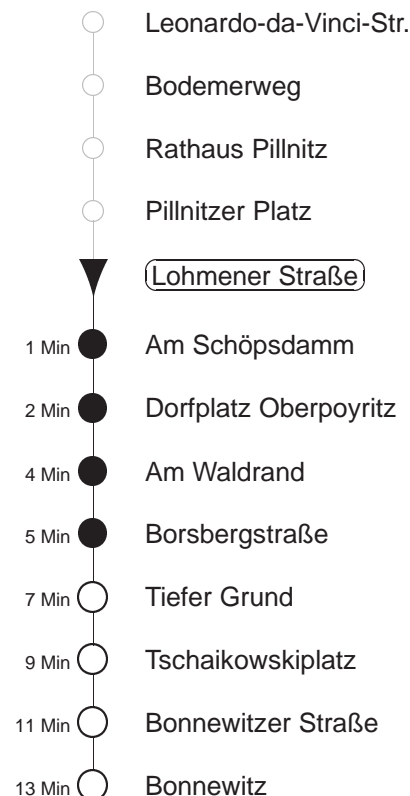

Richtung: **Bonnwitz**

Haltestelle: **Lohmener Straße**

Stunden	Minuten			
MONTAG und FREITAG				
4	59	G		
5	00	G	29	51 G
6	21		46	
7.....8	21	G	51	
9.....12	21		56 G	
13.....14	21		51	
15.....18	21	G	51	
19	21	G	56	
20	28	G	56	
21	26	G		
22	11	G		
23	01	G	31 G	
0.....1	01	G		
DIENSTAG, 24.12.24				
5.....7	59	T G		
8	25			
9.....12	00	G	25	
13	00	G	25 G	
14	00	G	25	55 G
15	25		55 G	
16	30	G		
17.....18	00	G	30	
19	00	G	30 G	
20	00		31 G	56
21	26	G		
22	01	G		
23	01	G	31 G	
0.....1	01	G		
SONNABEND				
5.....7	59	T G		
8	25			
9.....12	00	G	25	
13	00	G	25 G	
14	00	G	25	55 G
15	25		55 G	
16	25	G	55 G	
17.....18	25		55 G	
19	25	G	56	
20	28	G	56	
21	26	G		
22	11	G		
23	01	G	31 G	
0.....1	01	G		
SONN- und FEIERTAG				
5.....7	59	T G		
8	25			
9.....12	00	G	25	
13	00	G	25 G	
14	00	G	25	55 G
15	25		55 G	
16	25	G	55 G	
17.....18	25		55 G	
19	25	G	56	
20	28	G	56	
21	26	G		
22	11	G		
23	01	G	31 G	
0.....1	01	G		

T = Taxi; nur auf Bestellung spätestens 20 min. vor Abfahrt, Tel. 0351/8571111
 G = bis Graupa, Tschaikowskiplatz