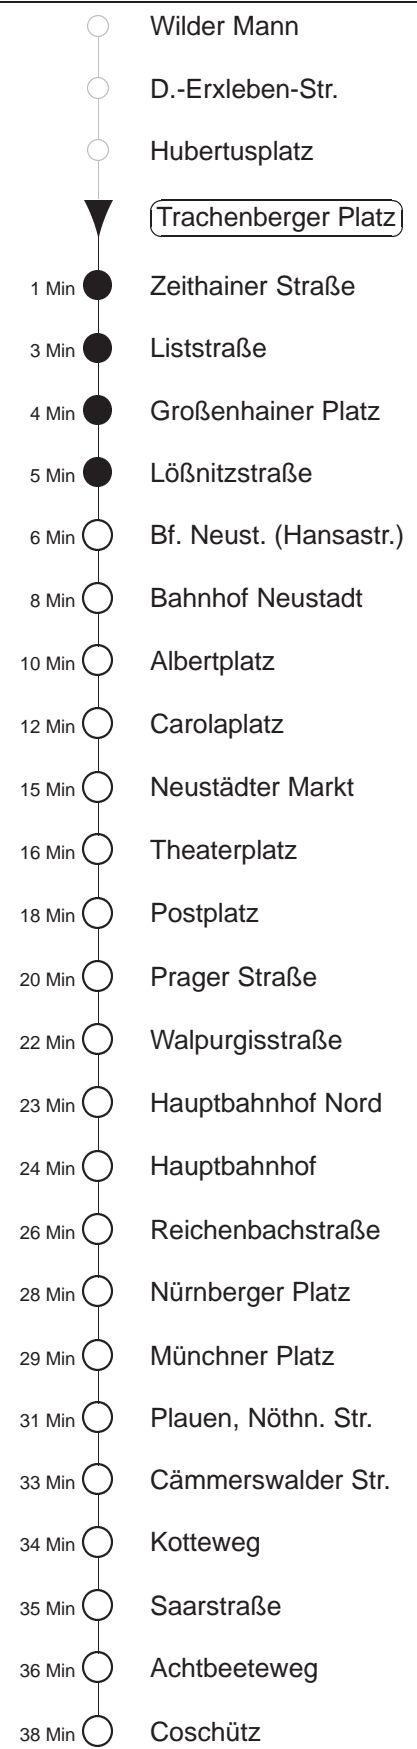

Richtung: **Coschütz** Haltestelle: **Trachenberger Platz**

Stunden	Minuten	
MONTAG bis FREITAG		
4	25	54
5	16	26▷ 36 48 58
6.....17	08	18 28 38 48 58
18	08	18 28 38 53
19.....21	08	23 38 53
22	08	25 55
23	25	55
0.....2	25	55◊
3	25▷	55
SONNABEND		
4.....6	25	55
7	25	54
8	08▷	24 38 53
9	08	15▷ 23 38 48 58
10.....17	08	18 28 38 48 58
18.....21	08	23 38 53
22	08	25 55
23.....2	25	55
3	25▷	55
SONN- und FEIERTAG		
4.....7	25	55
8	25	54
9	08▷	24 38 53
10.....19	08	23 38 53
20	08	23 38 54
21	09	25 55
22.....23	25	55
0.....2	25	55◊
3	25▷	55

▷ = Abfahrt in der Trachenberger Straße
◊ = verkehrt nur in den Nächten vor Samstag, vor Sonntag und vor Feiertag