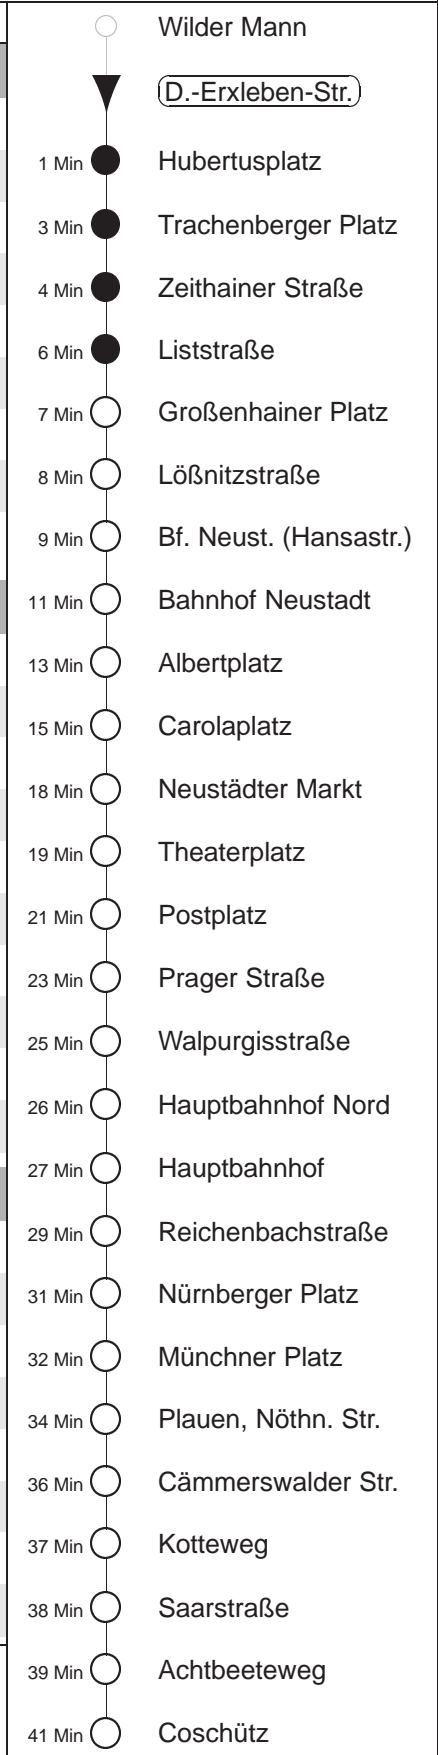

Richtung: **Coschütz** Haltestelle: **Dorothea-Erxleben-Straße**

Stunden	Minuten					
MONTAG bis FREITAG						
4	21	51				
5	11	29	42	55		
6.....17	05	15	25	35	45	55
18	05	15	25	35	48	
19.....21	05	20	35	50		
22	05	21	51			
23	21	51				
0.....2	21	51	◊			
3	15	⇒ Tr	51			
SONNABEND						
4.....6	21	51				
7	21	50				
8	20	35	50			
9	05	20	35	50		
10.....17	00	10	20	30	40	50
18	00	10	20	35	50	
19.....21	05	20	35	50		
22	05	21	51			
23.....2	21	51				
3	15	⇒ Tr	51			
SONN- und FEIERTAG						
4.....7	21	51				
8	21	50				
9	20	35	50			
10.....20	05	20	35	50		
21	05	21	51			
22.....23	21	51				
0.....2	21	51	◊			
3	15	⇒ Tr	51			

Tr = ab Trachenberger Platz zum Betriebshof Trachenberge
⇒ Tr = Weiterfahrt nach Coschütz ab Trachenberger Pl. (Ausrückehst.) möglich
◊ = verkehrt nur in den Nächten vor Samstag, vor Sonntag und vor Feiertag