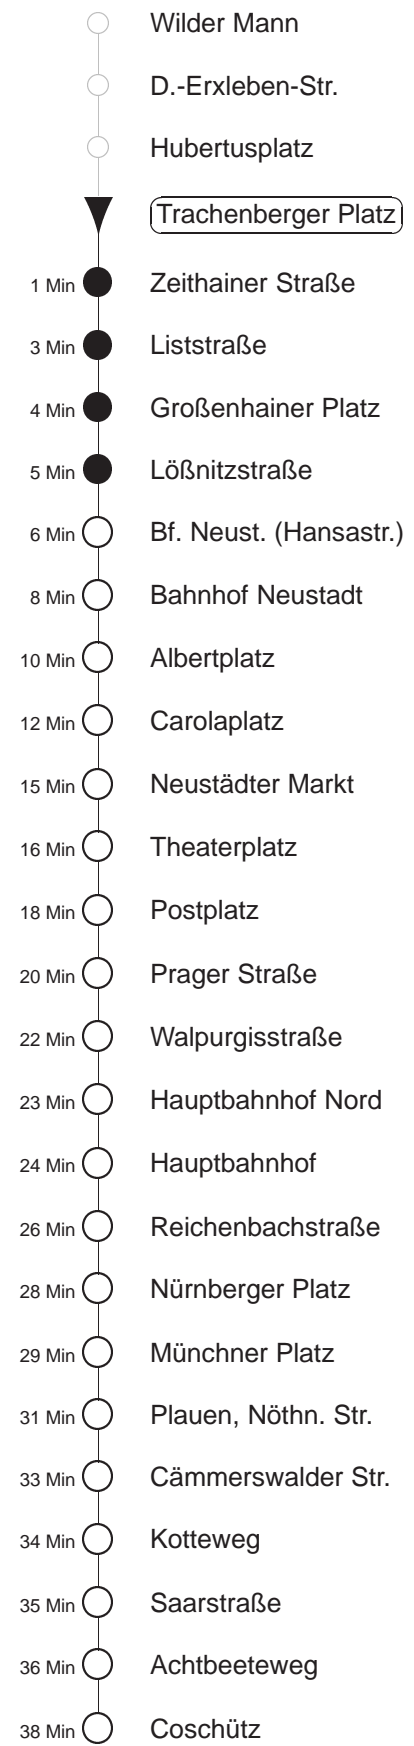

Richtung: Coschütz		Haltestelle: Trachenberger Platz				
Stunden	Minuten					
MONTAG bis FREITAG						
4	23	54				
5	14	24▷	32	45	58	
6.....17	08	18	28	38	48	58
18	08	18	28	38	51	
19.....21	08	23	38	53		
22	08	23	53			
23	23	53				
0.....2	23	53◊				
3	23▷	53				
SONNABEND						
4.....7	23	53				
8	09▷	23	38	53		
9	08	23	30▷	38	53	
10.....17	03	13	23	33	43	53
18	03	13	23	38	53	
19.....21	08	23	38	53		
22	08	23	53			
23.....2	23	53				
3	23▷	53				
SONN- und FEIERTAG						
4.....8	23	53				
9	09▷	23	38	53		
10.....19	08	23	38	53		
20	08	23	38	52		
21	07	23	53			
22.....23	23	53				
0.....2	23	53◊				
3	23▷	53				

▷ = Abfahrt in der Trachenberger Straße
◊ = verkehrt nur in den Nächten vor Samstag, vor Sonntag und vor Feiertag