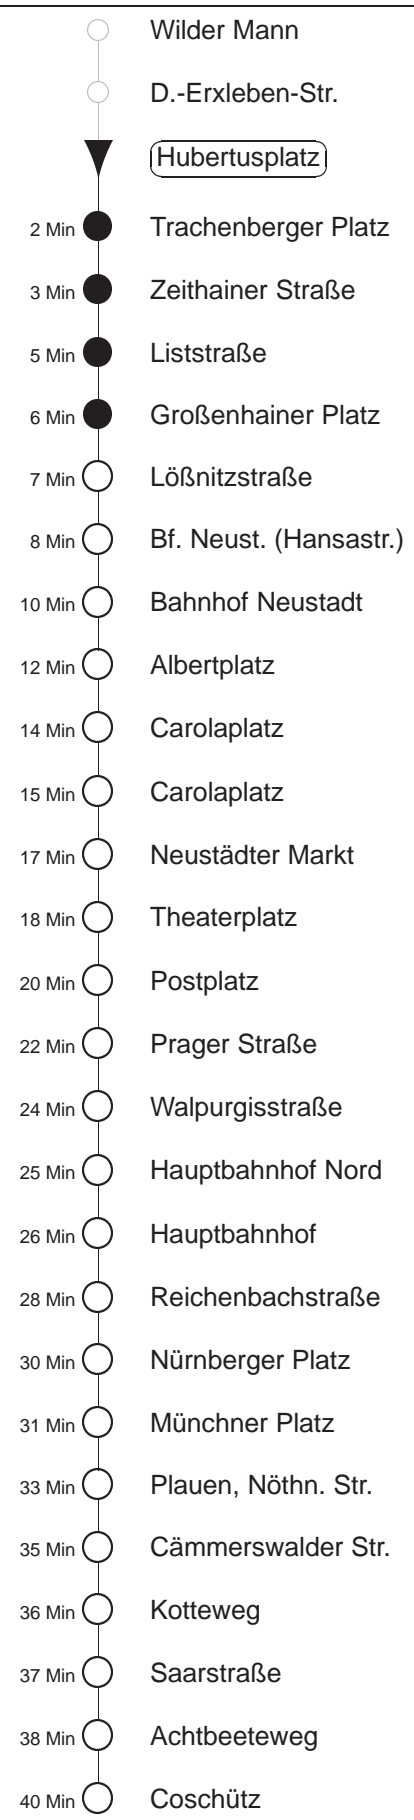

Richtung: Btf. Trachenberge		Haltestelle: Hubertusplatz	
Stunden	Minuten		
MONTAG bis FREITAG			
4	22	52	
5	12	30	43 56
6.....17	06	16	26 36 46 56
18	06	16	26 36 49
19.....21	06	21	36 51
22	06	22	52
23	22	52	
0.....2	22	52	◊
3	16	Tr	52
SONNABEND			
4.....6	22	52	
7	22	51	
8	21	36	51
9	06	21	36 51
10.....17	01	11	21 31 41 51
18	01	11	21 36 51
19.....21	06	21	36 51
22	06	22	52
23.....2	22	52	
3	16	Tr	52
SONN- und FEIERTAG			
4.....7	22	52	
8	22	51	
9	21	36	51
10.....20	06	21	36 51
21	06	22	52
22.....23	22	52	
0.....2	22	52	◊
3	16	Tr	52

Tr = ab Trachenberger Platz zum Betriebshof Trachenberge
 ⇒ Tr = Weiterfahrt nach Coschütz ab Trachenberger Pl. (Ausrückehst.) möglich
 ◊ = verkehrt nur in den Nächten vor Samstag, vor Sonntag und vor Feiertag