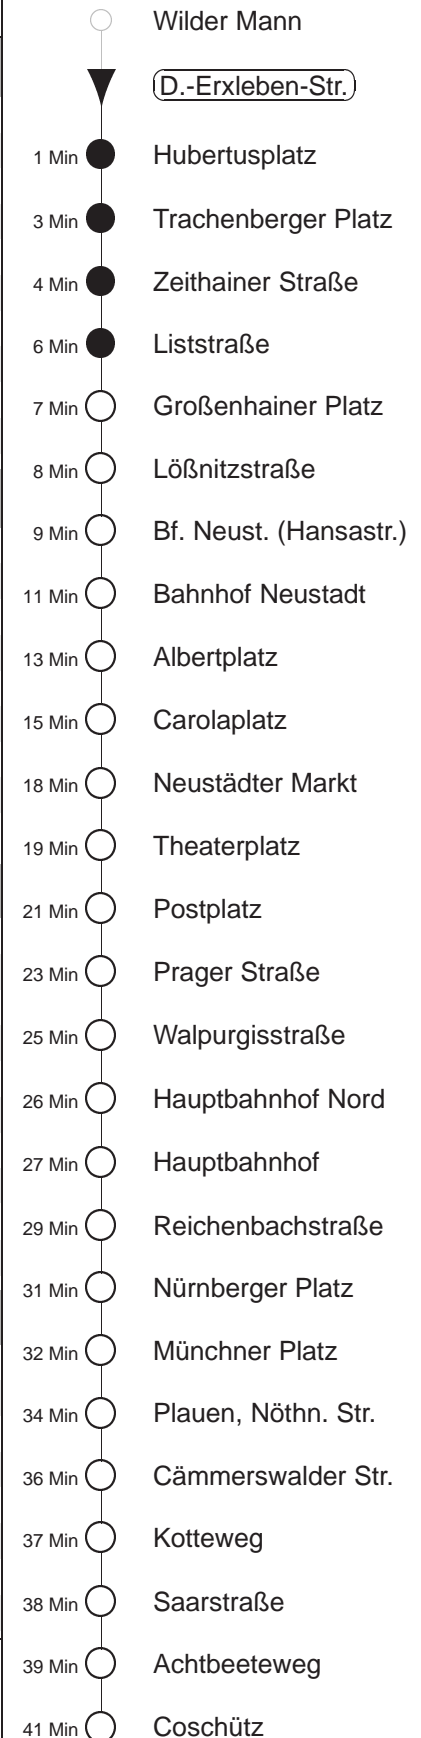

Richtung: **Coschütz** Haltestelle: **Dorothea-Erxleben-Straße**

Stunden	Minuten					
MONTAG, DONNERSTAG und FREITAG						
4	21	51				
5	11	29	40	51		
6.....8	05	20	35	50		
9.....17	05	15	25	35	45	55
18	05	15	25	35	48	
19.....21	05	20	35	50		
22	05	21	51			
23	21	51				
0.....2	21	51	◊			
3	15	⇒ Tr	51			
DIENSTAG, 31.12.24						
4.....6	21	51				
7	21	50				
8	20	35	50			
9.....22	05	20	35	50		
23	05	20	⊙	30	⊙	
0	50					
1	05	20	50			
2	20	50				
3	15	⇒ Tr	51			
SONNABEND						
4.....6	21	51				
7	21	50				
8	20	35	50			
9	05	20	35	50		
10.....17	00	10	20	30	40	50
18	00	10	20	35	50	
19.....21	05	20	35	50		
22	05	21	51			
23.....2	21	51				
3	15	⇒ Tr	51			
SONN- und FEIERTAG						
4.....7	21	51				
8	21	50				
9	20	35	50			
10.....20	05	20	35	50		
21	05	21	51			
22.....23	21	51				
0.....2	21	51	◊			
3	15	⇒ Tr	51			

Tr = ab Trachenberger Platz zum Betriebshof Trachenberge
 ⊙ = bis Carolaplatz
 ⊕ = bis Plauen, Nöthnitzer Straße
 ⇒ Tr = Weiterfahrt nach Coschütz ab Trachenberger Pl. (Ausrückehst.) möglich
 ◊ = verkehrt nur in den Nächten vor Samstag, vor Sonntag und vor Feiertag