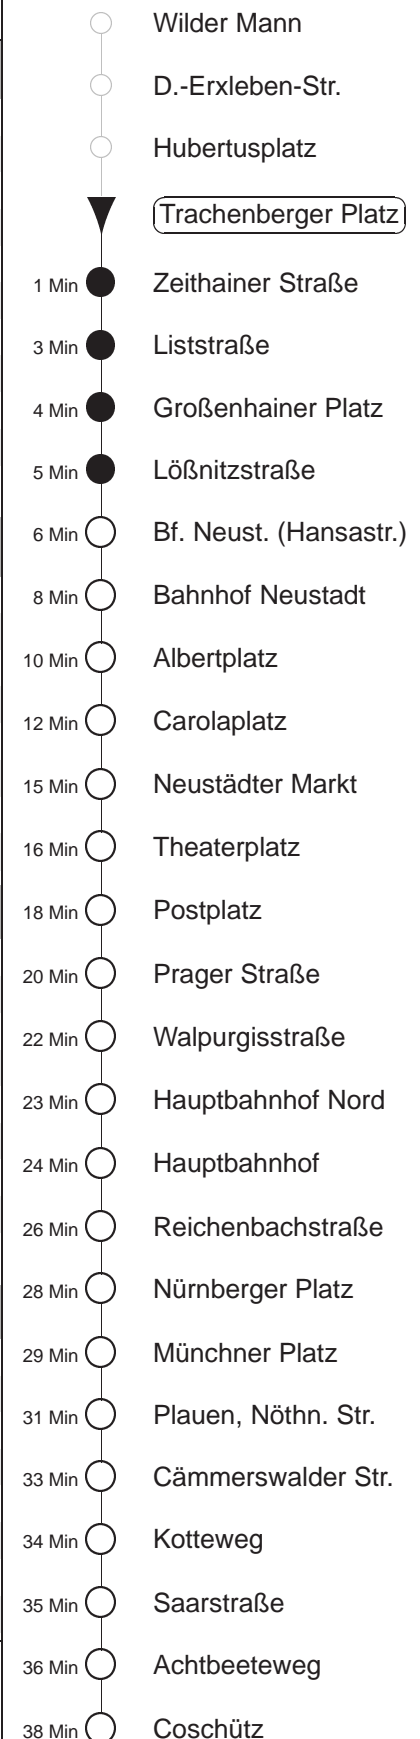

Richtung: **Coschütz** Haltestelle: **Trachenberger Platz**

Stunden	Minuten	
MONTAG, DONNERSTAG und FREITAG		
4	23	54
5	14	32 43 54
6.....7	08	23 38 53
8	08	15▷ 23 38 45▷ 53
9.....17	08	18 28 38 48 58
18	08	18 28 38 51
19.....21	08	23 38 53
22	08	23 53
23	23	53
0.....2	23	53◊
3	23▷	53
DIENSTAG, 31.12.24		
4.....7	23	53
8	09▷	23 38 53
9.....22	08	23 38 53
23	08	23Ⓢ 33Ⓢ
0	23▷	38▷ 53
1	08	23 53
2	23	53
3	23▷	53
SONNABEND		
4.....7	23	53
8	09▷	23 38 53
9	08	23 30▷ 38 53
10.....17	03	13 23 33 43 53
18	03	13 23 38 53
19.....21	08	23 38 53
22	08	23 53
23.....2	23	53
3	23▷	53
SONN- und FEIERTAG		
4.....8	23	53
9	09▷	23 38 53
10.....19	08	23 38 53
20	08	23 38 52
21	07	23 53
22.....23	23	53
0.....2	23	53◊
3	23▷	53

Ⓢ = bis Carolaplatz
 Ⓢ = bis Plauen, Nöthnitzer Straße
 ▷ = Abfahrt in der Trachenberger Straße
 ◊ = verkehrt nur in den Nächten vor Samstag, vor Sonntag und vor Feiertag