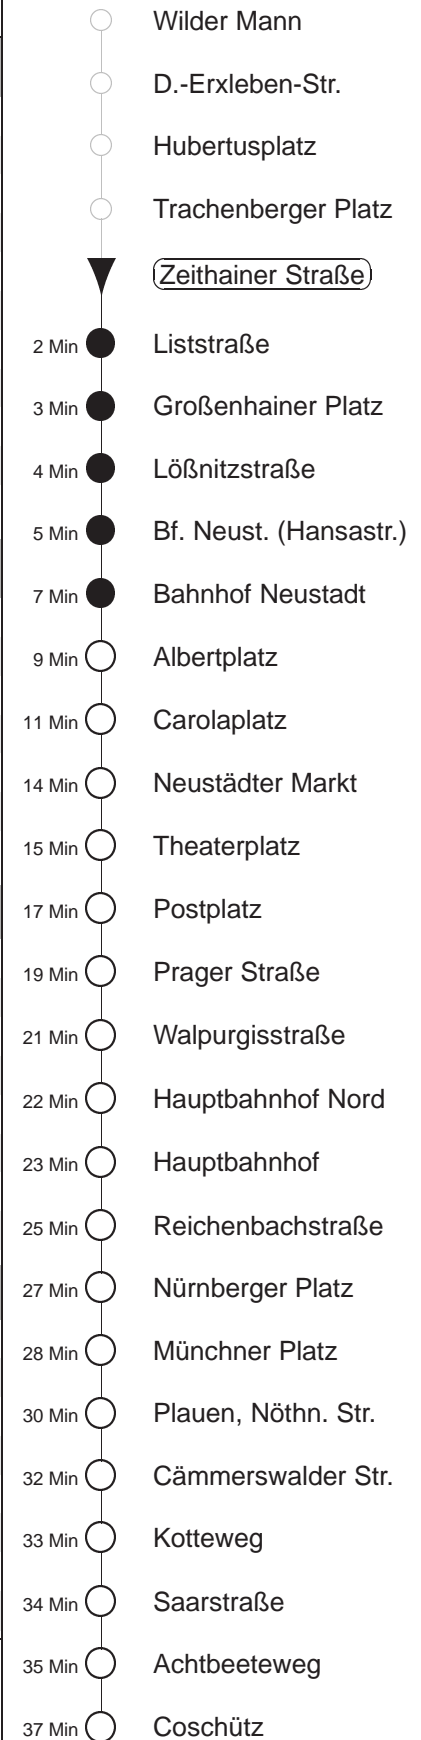

Richtung: **Coschütz** Haltestelle: **Zeithainer Straße**

Stunden	Minuten					
MONTAG, DONNERSTAG und FREITAG						
4	24	55				
5	15	33	44	55		
6.....7	09	24	39	54		
8	09	16	24	39	46	54
9.....17	09	19	29	39	49	59
18	09	19	29	39	52	
19.....21	09	24	39	54		
22	09	24	54			
23	24	54				
0.....2	24	54	◇			
3	24	54				
DIENSTAG, 31.12.24						
4.....7	24	54				
8	10	24	39	54		
9.....22	09	24	39	54		
23	09	24	34	34		
0	24	39	54			
1	09	24	54			
2.....3	24	54				
SONNABEND						
4.....7	24	54				
8	10	24	39	54		
9	09	24	31	39	54	
10.....17	04	14	24	34	44	54
18	04	14	24	39	54	
19.....21	09	24	39	54		
22	09	24	54			
23.....3	24	54				
SONN- und FEIERTAG						
4.....8	24	54				
9	10	24	39	54		
10.....19	09	24	39	54		
20	09	24	39	53		
21	08	24	54			
22.....23	24	54				
0.....2	24	54	◇			
3	24	54				

● = bis Carolaplatz
 ● = bis Plauen, Nöthnitzer Straße
 ◇ = verkehrt nur in den Nächten vor Samstag, vor Sonntag und vor Feiertag