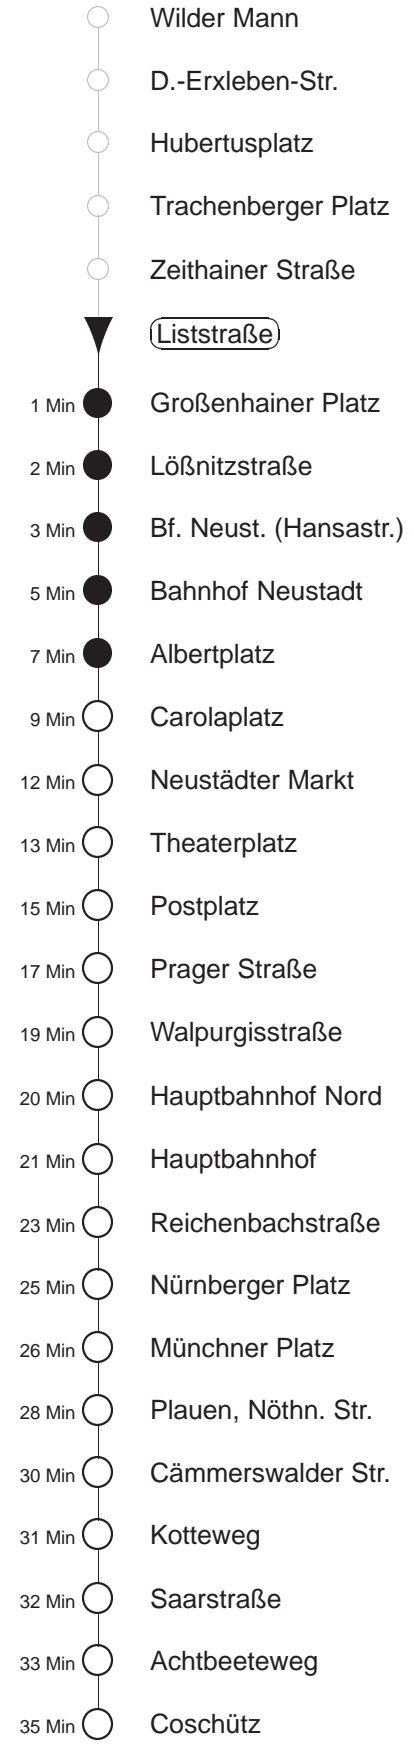

Richtung: <b>Coschütz</b>		Haltestelle: <b>Liststraße</b>	
Stunden	Minuten		
<b>MONTAG, DONNERSTAG und FREITAG</b>			
4	26 57		
5	17 35 46 57		
6.....7	11 26 41 56		
8	11 18 26 41 48 56		
9	11 21 31 41 51		
10.....17	01 11 21 31 41 51		
18	01 11 21 31 41 54		
19.....21	11 26 41 56		
22	11 26 56		
23	26 56		
0.....2	26 56◊		
3	26 56		
<b>DIENSTAG, 31.12.24</b>			
4.....7	26 56		
8	12 26 41 56		
9.....22	11 26 41 56		
23	11 26ⓐ 36ⓑ		
0	26 41 56		
1	11 26 56		
2.....3	26 56		
<b>SONNABEND</b>			
4.....7	26 56		
8	12 26 41 56		
9	11 26 33 41 56		
10.....17	06 16 26 36 46 56		
18	06 16 26 41 56		
19.....21	11 26 41 56		
22	11 26 56		
23.....3	26 56		
<b>SONN- und FEIERTAG</b>			
4.....8	26 56		
9	12 26 41 56		
10.....19	11 26 41 56		
20	11 26 41 55		
21	10 26 56		
22.....23	26 56		
0.....2	26 56◊		
3	26 56		

ⓐ = bis Carolaplatz  
 ⓑ = bis Plauen, Nöthnitzer Straße  
 ◊ = verkehrt nur in den Nächten vor Samstag, vor Sonntag und vor Feiertag