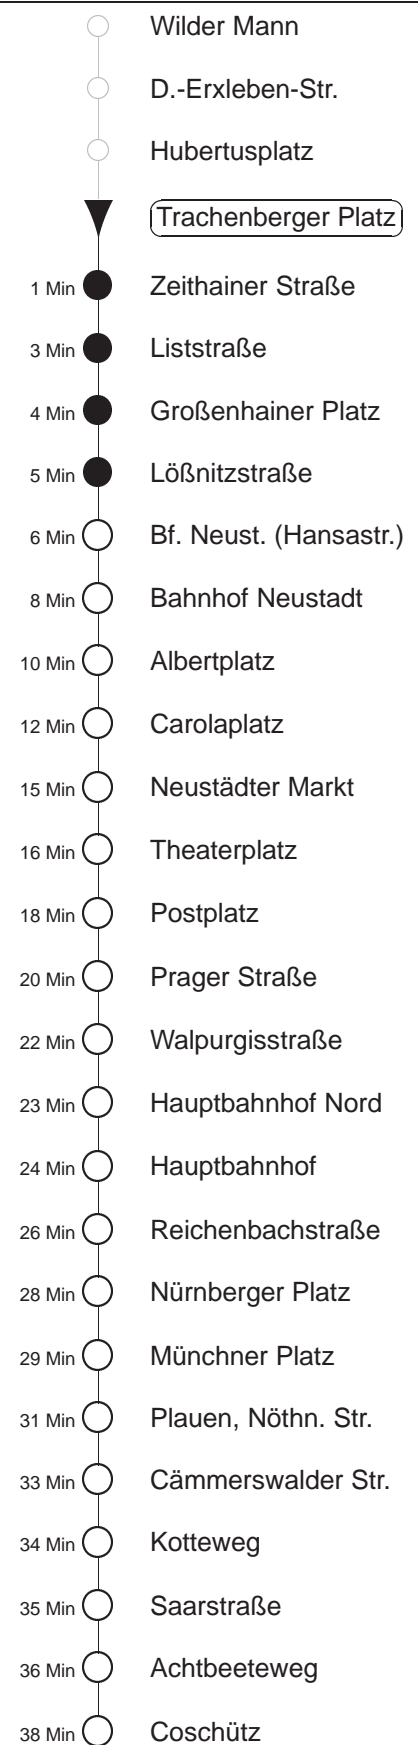

Richtung: **Coschütz** Haltestelle: **Trachenberger Platz**

Stunden	Minuten	
MONTAG und FREITAG		
4	23	54
5	14	32 43 54
6.....7	08	23 38 53
8	08	15▷ 23 38 45▷ 53
9.....17	08	18 28 38 48 58
18	08	18 28 38 51
19.....21	08	23 38 53
22	08	23 53
23	23	53
0.....2	23	53◊
3	23▷	53
DIENSTAG, 24.12.24		
4.....7	23	53
8	09▷	23 38 53
9.....14	08	23 38 53
15	08	23 53
16.....23	23	53
0.....2	23	
3	23▷	53
SONNABEND		
4.....7	23	53
8	09▷	23 38 53
9	08	23 30▷ 38 53
10.....17	03	13 23 33 43 53
18	03	13 23 38 53
19.....21	08	23 38 53
22	08	23 53
23.....2	23	53
3	23▷	53
SONN- und FEIERTAG		
4.....8	23	53
9	09▷	23 38 53
10.....19	08	23 38 53
20	08	23 38 52
21	07	23 53
22.....23	23	53
0.....2	23	53◊
3	23▷	53

▷ = Abfahrt in der Trachenberger Straße
◊ = verkehrt nur in den Nächten vor Samstag, vor Sonntag und vor Feiertag