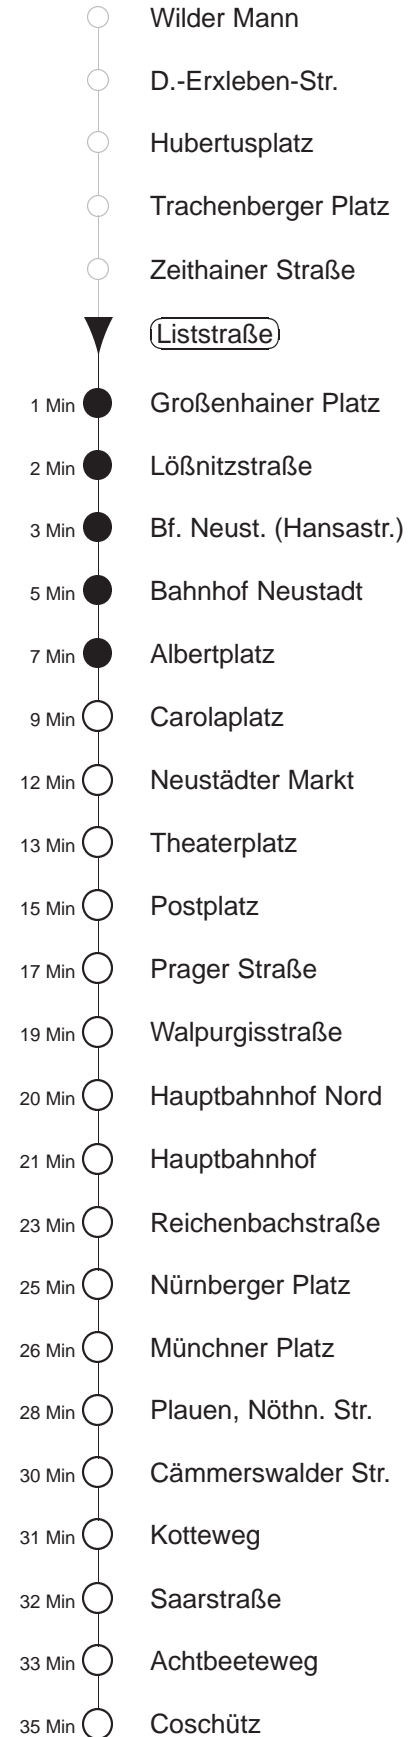

Richtung: Coschütz		Haltestelle: Liststraße	
Stunden	Minuten		
MONTAG und FREITAG			
4	26	57	
5	17	35	46 57
6.....7	11	26	41 56
8	11	18	26 41 48 56
9	11	21	31 41 51
10.....17	01	11	21 31 41 51
18	01	11	21 31 41 54
19.....21	11	26	41 56
22	11	26	56
23	26	56	
0.....2	26	56	◇
3	26	56	
DIENSTAG, 24.12.24			
4.....7	26	56	
8	12	26	41 56
9.....14	11	26	41 56
15	11	26	56
16.....23	26	56	
0.....2	26		
3	26	56	
SONNABEND			
4.....7	26	56	
8	12	26	41 56
9	11	26	33 41 56
10.....17	06	16	26 36 46 56
18	06	16	26 41 56
19.....21	11	26	41 56
22	11	26	56
23.....3	26	56	
SONN- und FEIERTAG			
4.....8	26	56	
9	12	26	41 56
10.....19	11	26	41 56
20	11	26	41 55
21	10	26	56
22.....23	26	56	
0.....2	26	56	◇
3	26	56	

◇ = verkehrt nur in den Nächten vor Samstag, vor Sonntag und vor Feiertag