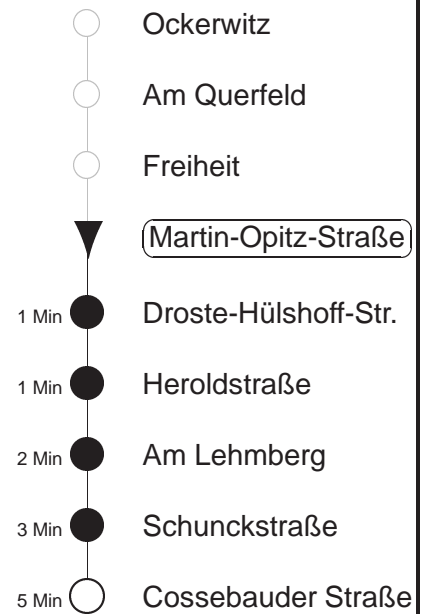

Richtung: **Cotta**

Haltestelle: **Martin-Opitz-Straße**

Stunden	Minuten		
MONTAG bis FREITAG			
4	16T	46T	
5	04T	22	39
6	08	27	53
7.....19	23	53	
20	25	55	
21	35T	50T	
22.....23	16T	46T	
0.....3	16T	46T◊	
SONNABEND			
4.....7	16T	46T	
8	16T	39T	
9	07	25	55
10.....19	23	53	
20	25	55	
21	35T	50T	
22.....3	16T	46T	
SONN- und FEIERTAG			
4.....8	16T	46T	
9	11	37	55
10.....19	25	55	
20	25	56	
21	35T	50T	
22.....23	16T	46T	
0.....3	16T	46T◊	

T = Taxi; nur auf Bestellung spätestens 20 min. vor Abfahrt, Tel. 0351/8571111
◊ = verkehrt nur in den Nächten vor Samstag, vor Sonntag und vor Feiertag