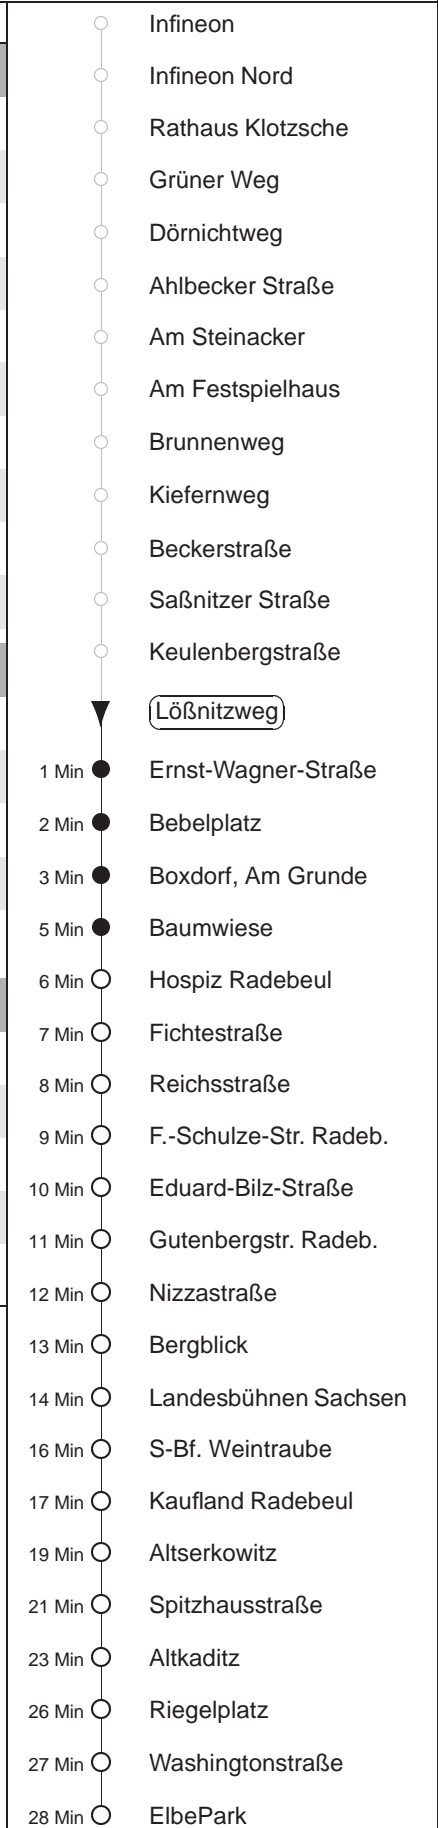

Richtung: **ElbePark**

Haltestelle: **Lößnitzweg**

Stunden	Minuten		
<b>MONTAG bis FREITAG</b>			
4	45T <sup>B</sup>		
5	05T <sup>B</sup>		
6	00	23	57
7	27	57	
8.....12	29	57 <sup>B</sup>	
13.....18	27	57	
19	23 <sup>B</sup>	54	
20	24	54 <sup>B</sup>	
21	28 <sup>B</sup>		
22	51 <sup>B</sup>		
<b>SONNABEND</b>			
7	58		
8.....19	54		
20	38 <sup>B</sup>		
21	28 <sup>B</sup>		
22	51 <sup>B</sup>		
<b>SONN- und FEIERTAG</b>			
7	58		
8.....19	54		
20	38 <sup>B</sup>		
21	28 <sup>B</sup>		
22	51 <sup>B</sup>		

T = Taxi; nur auf Bestellung spätestens 20 min. vor Abfahrt, Tel. 0351/8571111  
 B = bis Boxdorf, Am Grunde