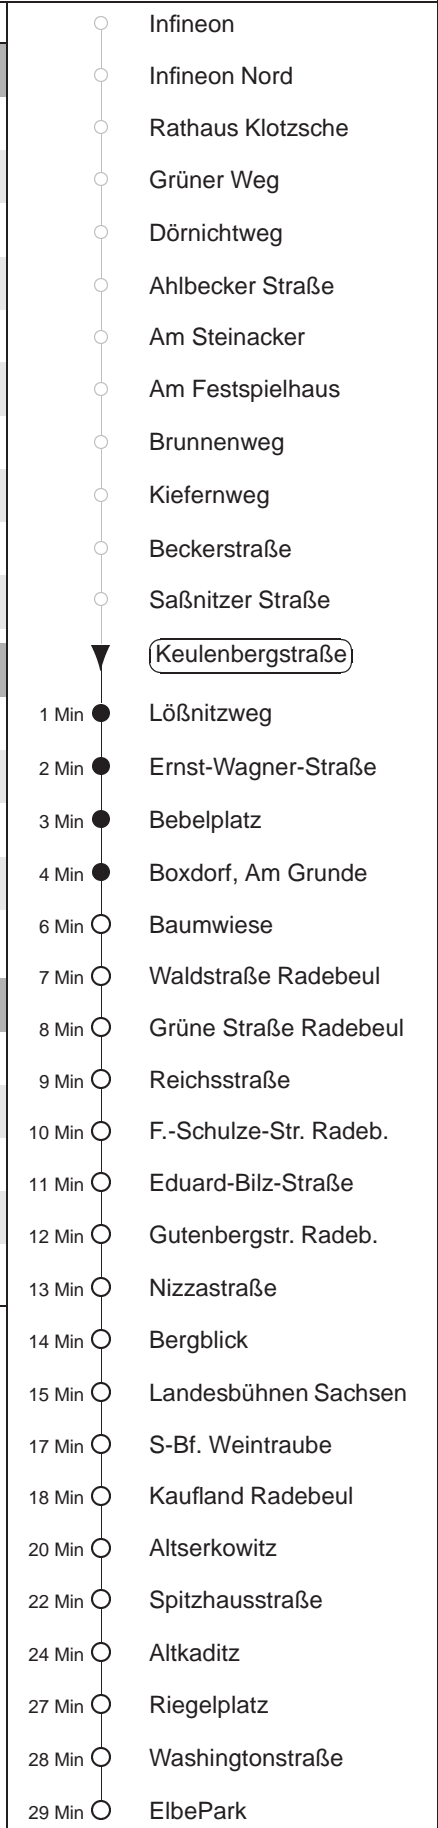

Richtung: **ElbePark** Haltestelle: **Keulenbergstraße**

Stunden	Minuten	
<b>MONTAG bis FREITAG</b>		
4	44	T <sup>B</sup>
5	04	T <sup>B</sup> 59
6	22	56
7	26	56
8.....12	28	56 <sup>B</sup>
13.....18	26	56
19	22	<sup>B</sup> 53
20	23	53 <sup>B</sup>
21	27	<sup>B</sup>
22	50	<sup>B</sup>
<b>SONNABEND</b>		
7	57	
8.....19	53	
20	37	<sup>B</sup>
21	27	<sup>B</sup>
22	50	<sup>B</sup>
<b>SONN- und FEIERTAG</b>		
7	57	
8.....19	53	
20	37	<sup>B</sup>
21	27	<sup>B</sup>
22	50	<sup>B</sup>

T = Taxi; nur auf Bestellung spätestens 20 min. vor Abfahrt, Tel. 0351/8571111  
 B = bis Boxdorf, Am Grunde