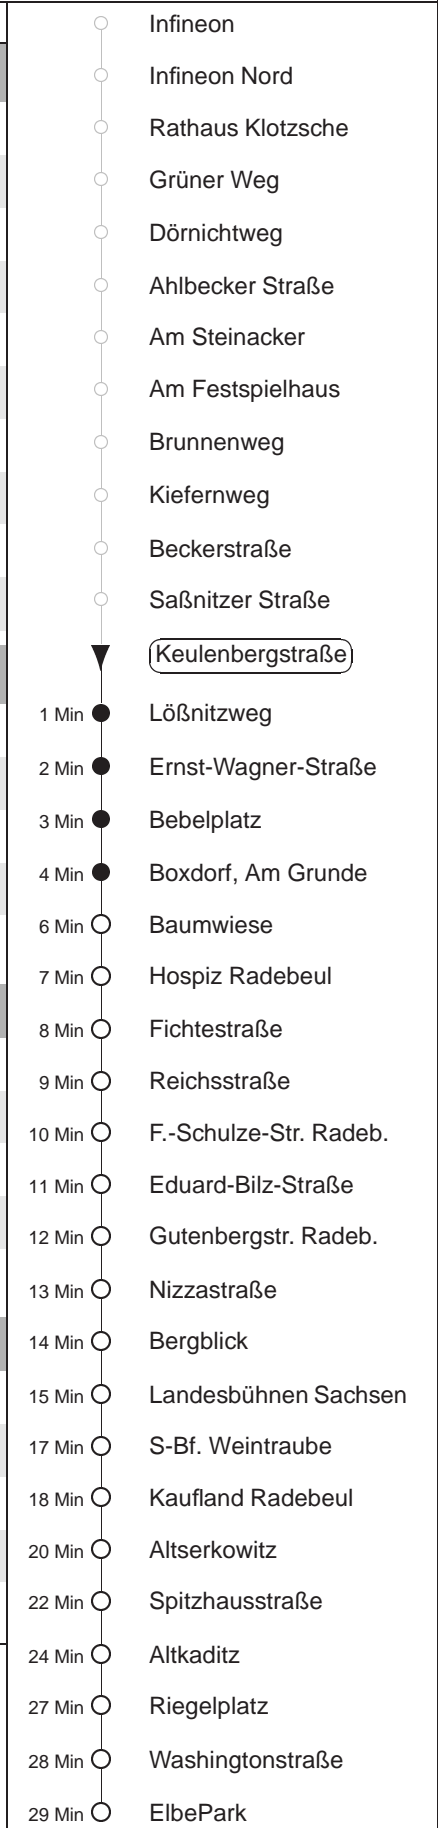

Richtung: **ElbePark** Haltestelle: **Keulenbergstraße**

Stunden	Minuten
MONTAG, DONNERSTAG und FREITAG	
4	44 ^T ^B
5	04 ^T ^B 59
6	22 56
7	26 56
8.....12	28 56 ^B
13.....18	26 56
19	22 ^B 53
20	23 53 ^B
21	27 ^B
22	50 ^B
DIENSTAG, 31.12.24	
7	57
8.....19	53
20	37 ^B
21	27 ^B
22	50 ^B
SONNABEND	
7	57
8.....19	53
20	37 ^B
21	27 ^B
22	50 ^B
SONN- und FEIERTAG	
7	57
8.....19	53
20	37 ^B
21	27 ^B
22	50 ^B

T = Taxi; nur auf Bestellung spätestens 20 min. vor Abfahrt, Tel. 0351/8571111
^B = bis Boxdorf, Am Grunde