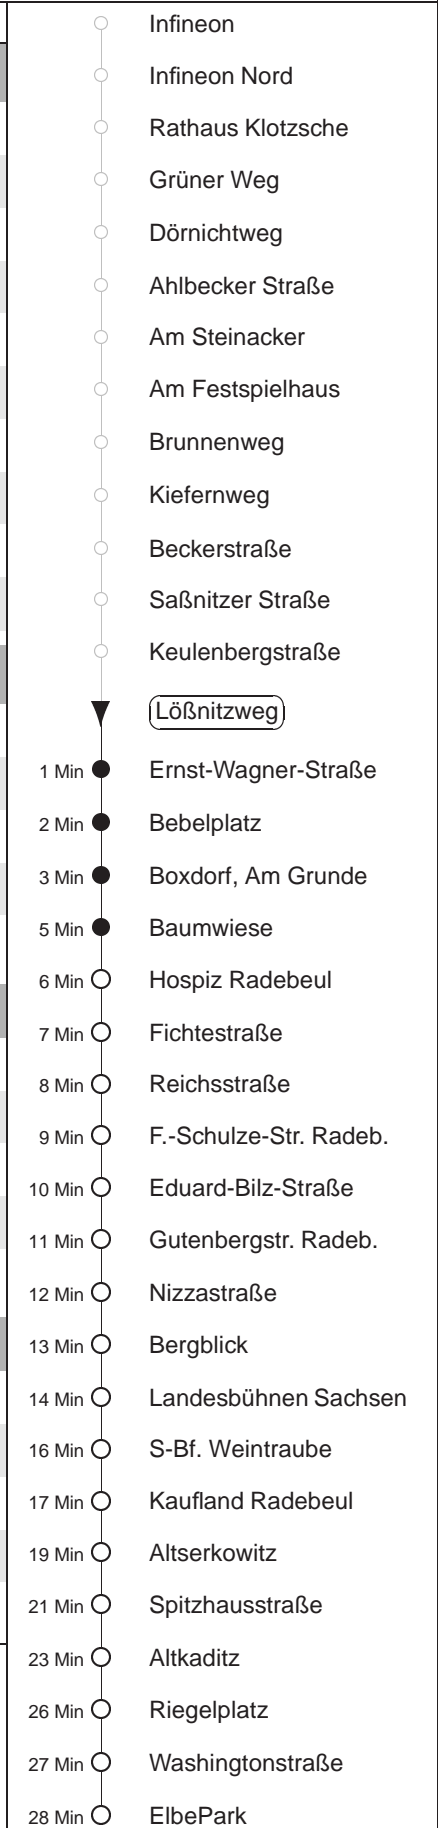

Richtung: **ElbePark**

Haltestelle: **Lößnitzweg**

Stunden	Minuten
MONTAG, DONNERSTAG und FREITAG	
4	45T ^B
5	05T ^B
6	00 23 57
7	27 57
8.....12	29 57 ^B
13.....18	27 57
19	23 ^B 54
20	24 54 ^B
21	28 ^B
22	51 ^B
DIENSTAG, 31.12.24	
7	58
8.....19	54
20	38 ^B
21	28 ^B
22	51 ^B
SONNABEND	
7	58
8.....19	54
20	38 ^B
21	28 ^B
22	51 ^B
SONN- und FEIERTAG	
7	58
8.....19	54
20	38 ^B
21	28 ^B
22	51 ^B

T = Taxi; nur auf Bestellung spätestens 20 min. vor Abfahrt, Tel. 0351/8571111
^B = bis Boxdorf, Am Grunde