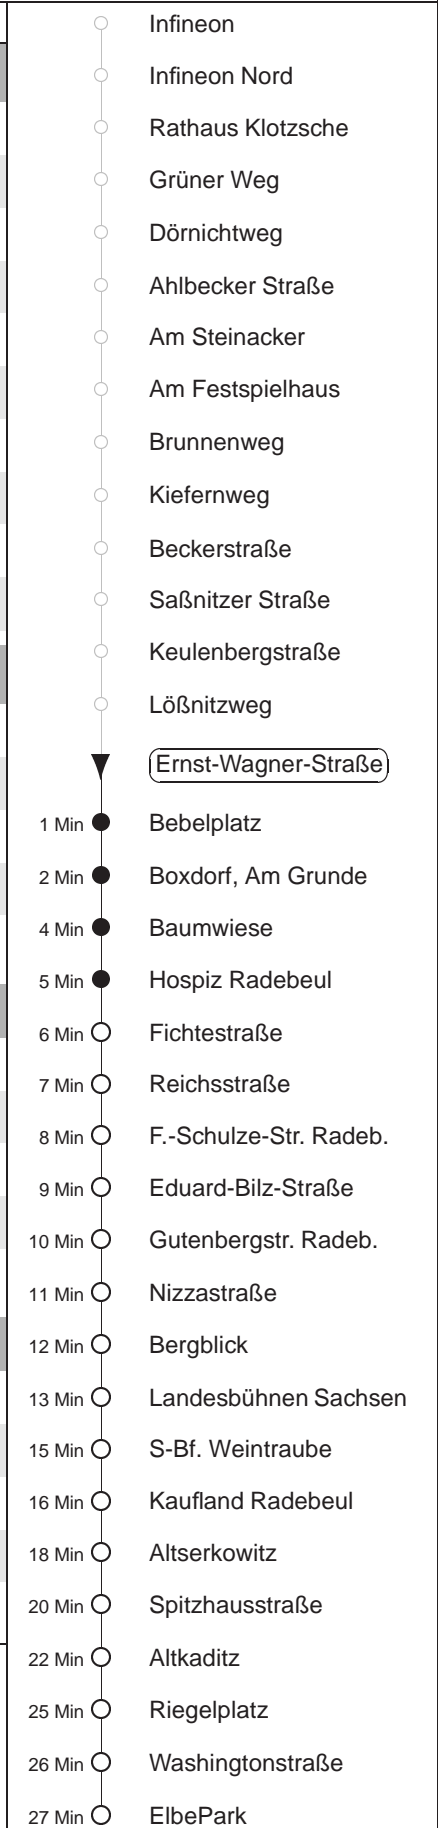

Richtung: **ElbePark** Haltestelle: **Ernst-Wagner-Straße**

Stunden	Minuten
MONTAG, DONNERSTAG und FREITAG	
4	46T ^B
5	06T ^B
6	01 24 58
7	28 58
8.....12	30 58 ^B
13.....18	28 58
19	24 ^B 55
20	25 55 ^B
21	29 ^B
22	52 ^B
DIENSTAG, 31.12.24	
7	59
8.....19	55
20	39 ^B
21	29 ^B
22	52 ^B
SONNABEND	
7	59
8.....19	55
20	39 ^B
21	29 ^B
22	52 ^B
SONN- und FEIERTAG	
7	59
8.....19	55
20	39 ^B
21	29 ^B
22	52 ^B

T = Taxi; nur auf Bestellung spätestens 20 min. vor Abfahrt, Tel. 0351/8571111
^B = bis Boxdorf, Am Grunde