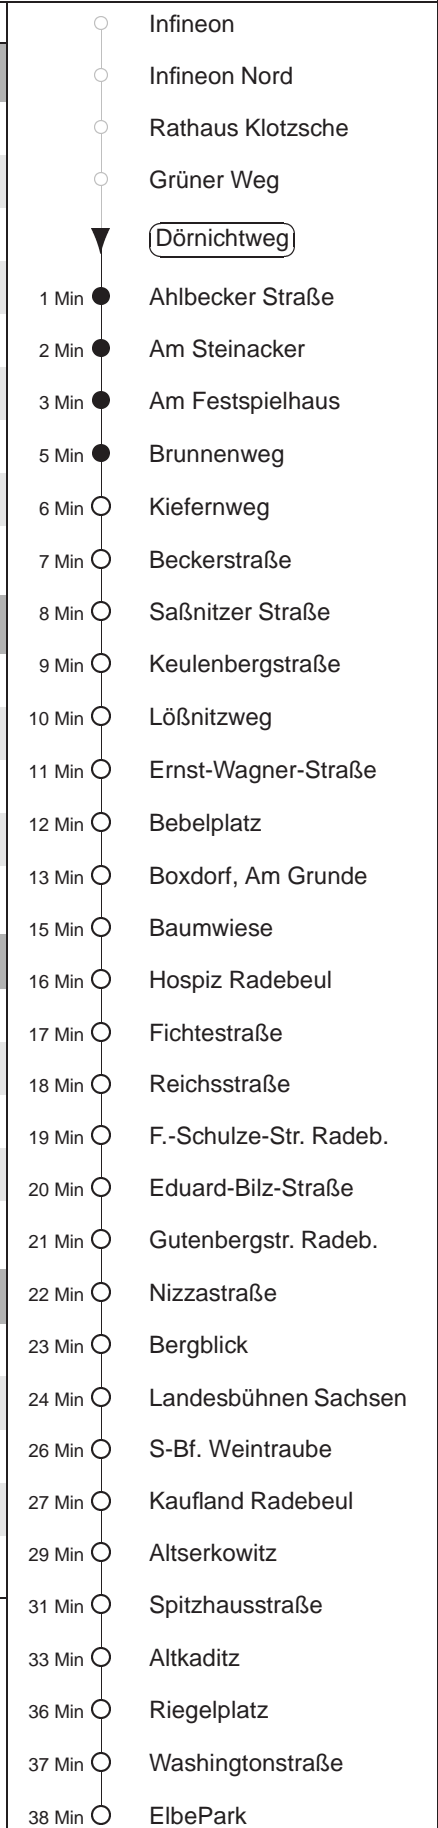

Richtung: **ElbePark**

Haltestelle: **Dörnichtweg**

| Stunden | Minuten |
|---------------------------------------|--------------------|
| MONTAG, DONNERSTAG und FREITAG | |
| 5 | 51 |
| 6 | 14 47 |
| 7 | 17 47 |
| 8.....12 | 19 47 ^B |
| 13.....18 | 17 47 |
| 19 | 14 ^B 45 |
| 20 | 15 45 ^B |
| 21 | 19 ^B |
| 22 | 42 ^B |
| DIENSTAG, 31.12.24 | |
| 7 | 49 |
| 8.....19 | 45 |
| 20 | 29 ^B |
| 21 | 19 ^B |
| 22 | 42 ^B |
| SONNABEND | |
| 7 | 49 |
| 8.....19 | 45 |
| 20 | 29 ^B |
| 21 | 19 ^B |
| 22 | 42 ^B |
| SONN- und FEIERTAG | |
| 7 | 49 |
| 8.....19 | 45 |
| 20 | 29 ^B |
| 21 | 19 ^B |
| 22 | 42 ^B |

^B = bis Boxdorf, Am Grunde