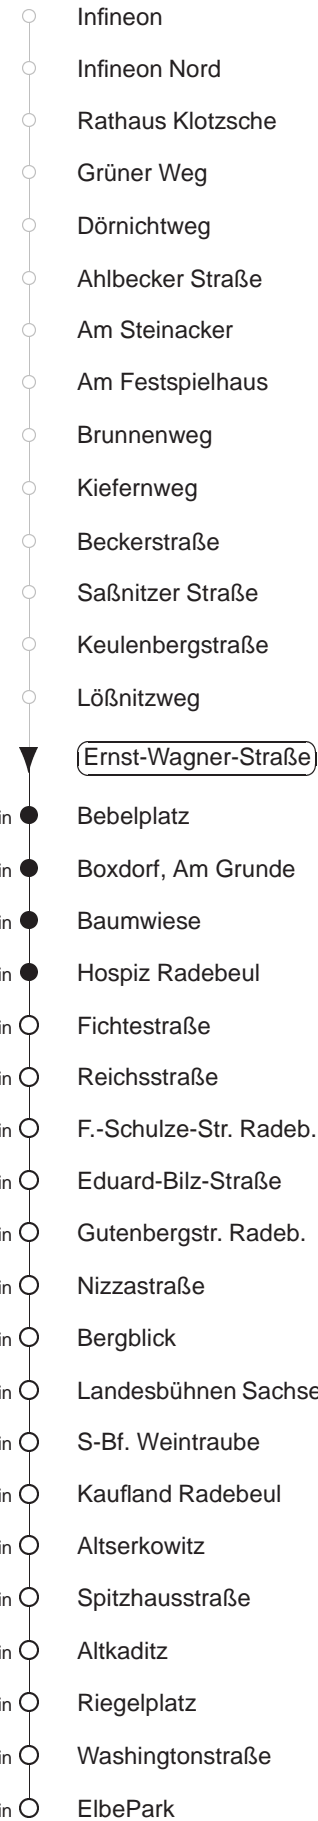

Richtung: ElbePark		Haltestelle: Ernst-Wagner-Straße	
Stunden	Minuten		
MONTAG bis FREITAG			
4	46T ^B		
5	06T ^B		
6	01	24	58
7	28	58	
8.....12	30	58 ^B	
13.....18	28	58	
19	24 ^B	55	
20	25	55 ^B	
21	29 ^B		
22	52 ^B		
DIENSTAG, 24.12.24 -Heiligabend-			
7	59		
8.....15	55		
16.....21	- In dieser(n) Stunde(n) keine Abfahrt(en) -		
22	54 ^B		
SONNABEND			
7	59		
8.....19	55		
20	39 ^B		
21	29 ^B		
22	52 ^B		
SONN- und FEIERTAG			
7	59		
8.....19	55		
20	39 ^B		
21	29 ^B		
22	52 ^B		

T = Taxi; nur auf Bestellung spätestens 20 min. vor Abfahrt, Tel. 0351/8571111
 B = bis Boxdorf, Am Grunde