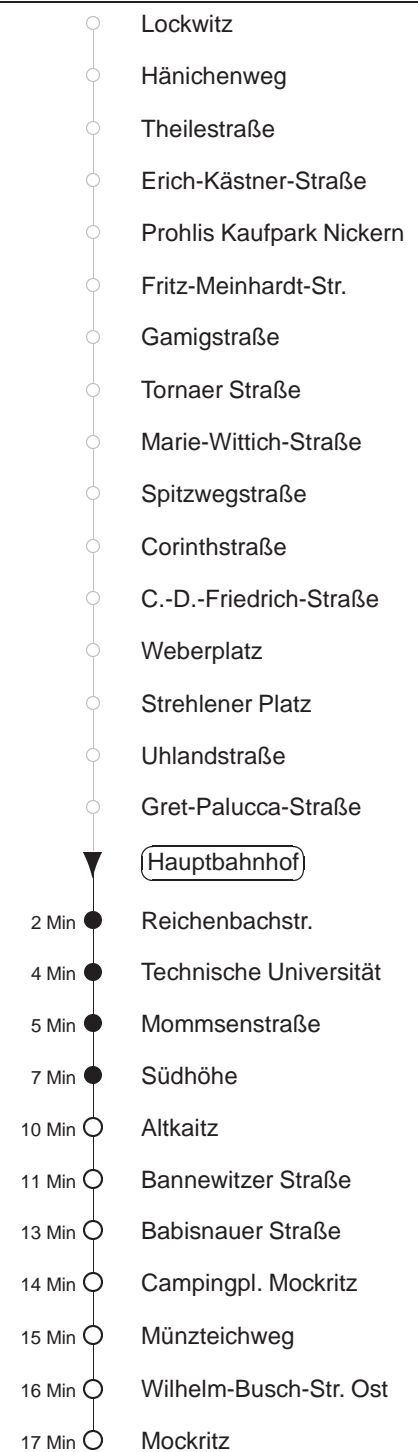

Richtung: **Mockritz**

Haltestelle: **Hauptbahnhof**

Stunden	Minuten		
MONTAG bis FREITAG			
4	51 ^T Ⓐ		
5	25	39	
6	00	20	40
7	00	23	44
8.....17	04	24	44
18	14	34	59
19	29	59	
20	29 ^{AK}		
21	00 ^{AK}	33 ^T Ⓐ	59 ^T Ⓐ
22.....0	25 ^T Ⓐ	55 ^T Ⓐ	
SONNABEND			
4	55 ^T Ⓐ		
5.....6	25 ^T Ⓐ	55 ^T Ⓐ	
7	25 ^T Ⓐ	54 ^T Ⓐ	
8	59		
9	29	59	
10	29		
11.....16	01	31	
17	01	30	59
18.....19	29	59	
20	29 ^{AK}		
21	00 ^{AK}	33 ^T Ⓐ	58 ^T Ⓐ
22.....0	25 ^T Ⓐ	55 ^T Ⓐ	
SONN- und FEIERTAG			
4	55 ^T Ⓐ		
5.....7	25 ^T Ⓐ	55 ^T Ⓐ	
8	24 ^T Ⓐ	55	
9.....19	29	59	
20	29 ^{AK}		
21	00 ^{AK}	33 ^T Ⓐ	58 ^T Ⓐ
22.....0	25 ^T Ⓐ	55 ^T Ⓐ	

^{AK} = ab Südhöhe nach Altkaitz

^TⒶ = ab Südhöhe Taxianschl. n. Kaitz auf Bestellg. Tel.: 0351/857-1111