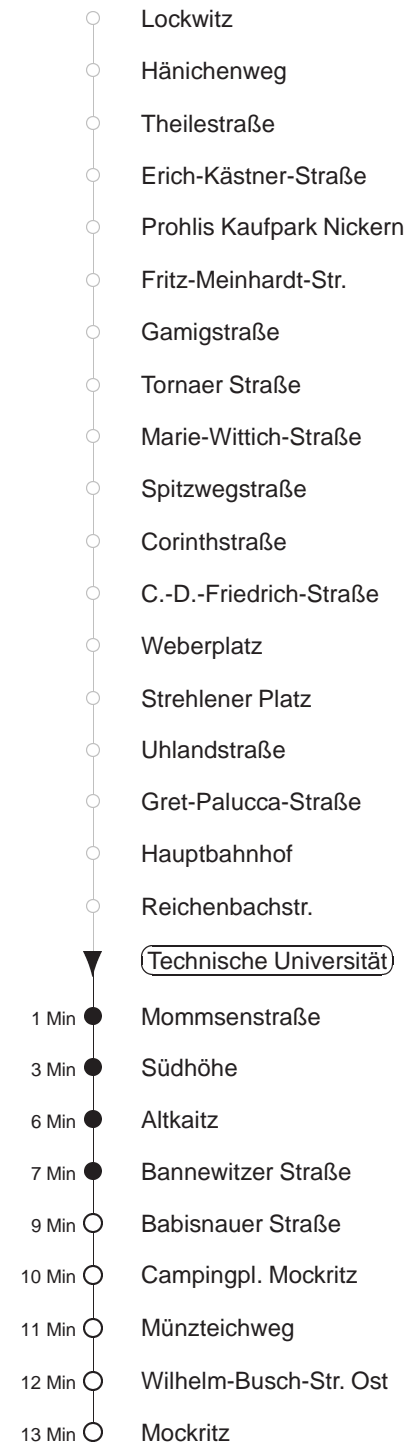

Richtung: **Mockritz** Haltestelle: **Technische Universität**

Stunden	Minuten		
MONTAG bis FREITAG			
4	54	ⓉⓂ	
5	28		42
6	04		24 44
7	04		27 48
8.....17	08		28 48
18	18		38
19	03		33
20	03		33 AK
21	03 AK		36 ⓉⓂ
22	02 ⓉⓂ		28 ⓉⓂ 58 ⓉⓂ
23.....0	28 ⓉⓂ		58 ⓉⓂ
SONNABEND			
4	58 ⓉⓂ		
5.....6	28 ⓉⓂ		58 ⓉⓂ
7	28 ⓉⓂ		57 ⓉⓂ
8	- In dieser(n) Stunde(n) keine Abfahrt(en) -		
9.....10	03		33
11.....16	05		35
17	05		34
18.....19	03		33
20	03		33 AK
21	03 AK		36 ⓉⓂ
22	01 ⓉⓂ		28 ⓉⓂ 58 ⓉⓂ
23.....0	28 ⓉⓂ		58 ⓉⓂ
SONN- und FEIERTAG			
4	58 ⓉⓂ		
5.....7	28 ⓉⓂ		58 ⓉⓂ
8	27 ⓉⓂ		59
9	33		
10.....19	03		33
20	03		33 AK
21	03 AK		36 ⓉⓂ
22	01 ⓉⓂ		28 ⓉⓂ 58 ⓉⓂ
23.....0	28 ⓉⓂ		58 ⓉⓂ

AK = ab Südhöhe nach Altkaitz
ⓉⓂ = ab Südhöhe Taxianschl. n. Kaitz auf Bestellg. Tel.: 0351/857-1111