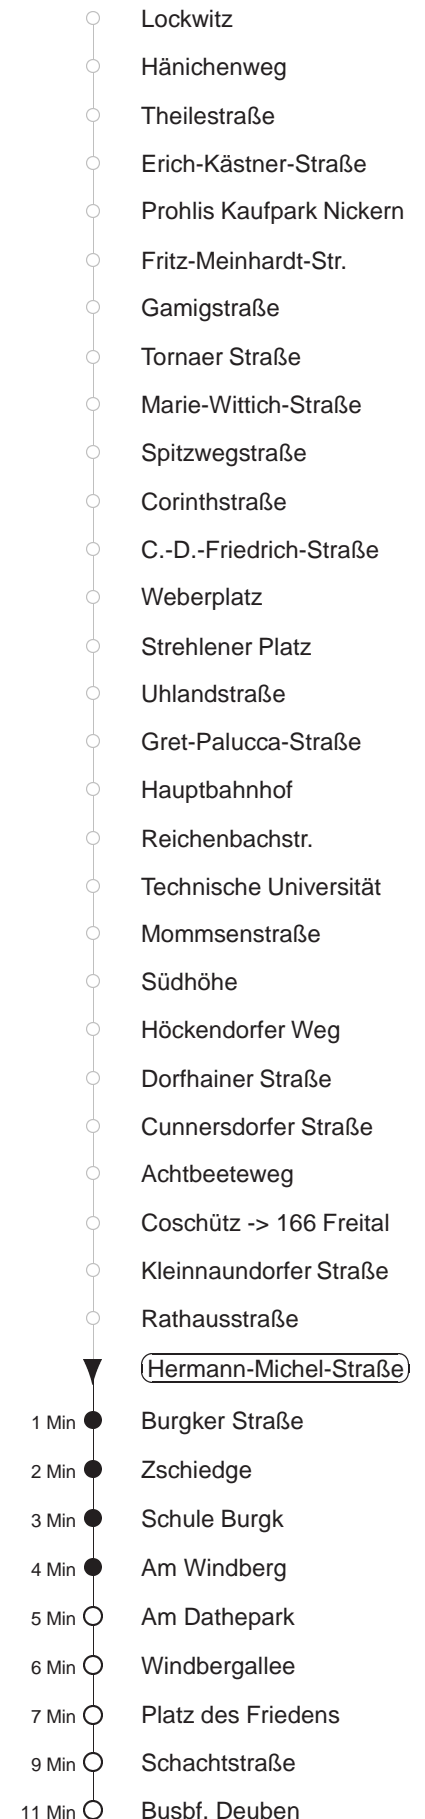

Richtung: **Freital** Haltestelle: **Hermann-Michel-Straße**

Stunden	Minuten		
MONTAG bis FREITAG			
4	09TZ	44	
5	04	23	43
6	03	26	46
7	06	29	51
8.....17	11	31	51
18	11	41	
19	02	30	
20	00	30	
21	00	30	47Z
22	13Z	39Z	
23.....0	09Z	39Z	
1	09Z	39T◇Z	
2.....3	09TZ	39T◇Z	
SONNABEND			
4	09TZ	39TZ	
5	09Z	39Z	
6.....7	08	38	
8	07	28	
9.....10	00	30	
11	01	32	
12.....17	02	32	
18.....20	00	30	
21	00	30	47Z
22	12Z	39Z	
23.....0	09Z	39Z	
1	09Z	39TZ	
2.....3	09TZ	39TZ	
SONN- und FEIERTAG			
4	09TZ	39TZ	
5.....6	09Z	39Z	
7	09Z	38	
8	08	38	58
9	30		
10.....20	00	30	
21	00	30	47Z
22	12Z	39Z	
23.....0	09Z	39Z	
1	09Z	39T◇Z	
2.....3	09TZ	39T◇Z	

T = Taxi; nur auf Bestellung spätestens 20 min. vor Abfahrt, Tel. 0351/8571111
Z = bis Freital-Burgk, Zschiege
◇ = verkehrt nur in den Nächten vor Samstag, vor Sonntag und vor Feiertag