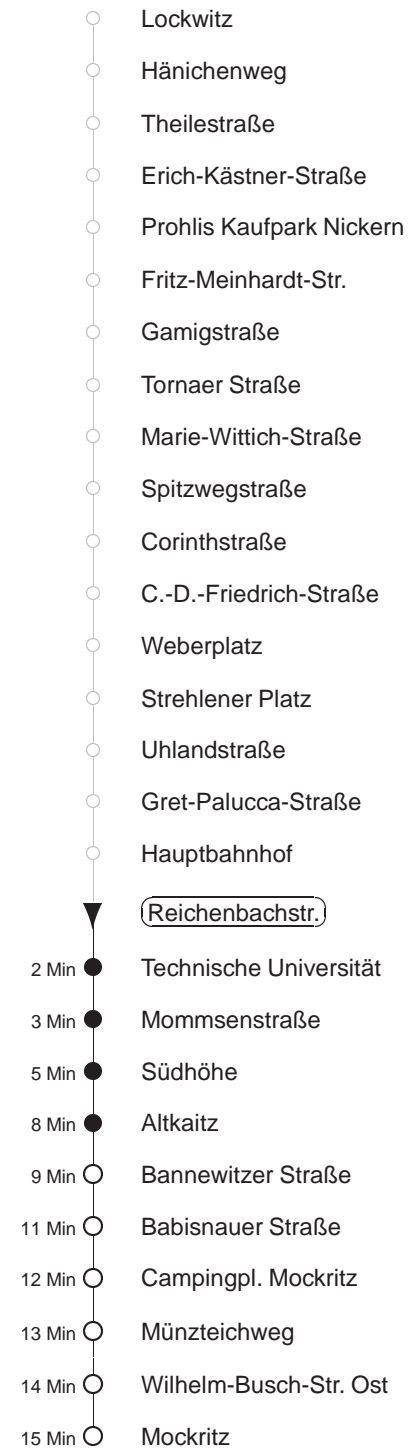

Richtung: **Mockritz**

Haltestelle: **Reichenbachstr.**

Stunden	Minuten			
MONTAG bis FREITAG				
4	52			
5	26	40		
6	02	22	42	
7	02	25	46	
8.....17	06	26	46	
18	16	36		
19	01	31		
20	01	31		AK
21	01	34		TA
22	00	26	56	TA
23.....0	26	56		TA
SONNABEND				
4	56			TA
5.....6	26	56		TA
7	26	55		TA
8	- In dieser(n) Stunde(n) keine Abfahrt(en) -			
9.....10	01	31		
11.....16	03	33		
17	03	32		
18.....19	01	31		
20	01	31		AK
21	01	34		TA 59
22.....0	26	56		TA
SONN- und FEIERTAG				
4	56			TA
5.....7	26	56		TA
8	25	57		
9	31			
10.....19	01	31		
20	01	31		AK
21	01	34		TA 59
22.....0	26	56		TA

AK = ab Südhöhe nach Altkaitz
TA = ab Südhöhe Taxianschl. n. Kaitz auf Bestellg. Tel.: 0351/857-1111