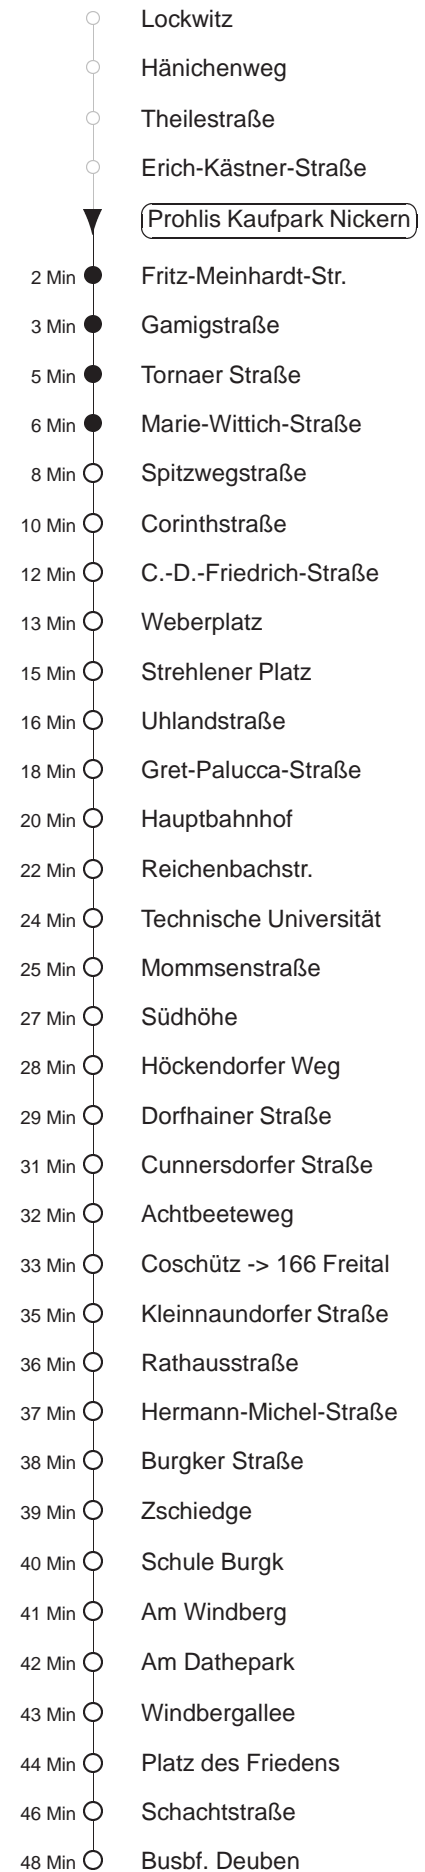

Richtung: **Freital**

Haltestelle: **Prohlis Kaufp. Nickern**

Stunden	Minuten					
MONTAG bis FREITAG						
4	14∇	34	54			
5	09⊙M	23⊙M	33	42⊙M	52	
6	12	21⊙M	30	40⊙M	46	52∇
7	03⊙M	14	24⊙M	34	44⊙M	54
8.....16	04⊙M	14	24⊙M	34	44⊙M	54
17	04⊙M	14	24⊙M	34	44	54
18	04	14	27	41⊙M	56	
19	11⊙M	26	41⊙M	56		
20	11AK	26	44AK	59		
21	17Z	31Φ	41H			
22	09Z	21Φ	39Z			
23	09Z	39Z				
0	09Z	39Z	59Φ			
1	- In dieser(n) Stunde(n) keine Abfahrt(en) -					
2	19HS					
SONNABEND						
4	39∇Z					
5	09Z	39				
6	09	39				
7	09	37	56∇			
8	11AK⊙M	26	41⊙M	56		
9	12⊙M	26	41⊙M	56		
10	11⊙M	27	42⊙M	57		
11.....16	12⊙M	27	42⊙M	57		
17	12⊙M	26	41⊙M	56		
18.....19	11⊙M	26	41⊙M	56		
20	11AK⊙M	26	38Φ	44AK⊙M	59	
21	17Z	37Φ	41H			
22.....23	09Z	39Z				
0	09Z	39Z	59Φ			
1	- In dieser(n) Stunde(n) keine Abfahrt(en) -					
2	19HS					
SONN- und FEIERTAG						
4	39∇Z					
5.....6	09Z	39Z				
7	09	39				
8	07	37⊙M	56			
9.....19	11⊙M	26	41⊙M	56		
20	11AK⊙M	26	44AK⊙M	59		
21	17Z	31Φ	41H			
22	09Z	21Φ	39Z			
23	09Z	39Z				
0	09Z	39Z	59Φ			
1	- In dieser(n) Stunde(n) keine Abfahrt(en) -					
2	19HS					

Φ = bis Spitzwegstraße
H = bis Hauptbahnhof
AK = ab Südhöhe nach Altkaitz
HS = Li. H/S, ab Hbf. zum Postplatz, nur vor Sonnabend, Sonn- und Feiertagen
Z = bis Freital-Burgk, Zschiedge
⊙M = nach Mockritz, bitte Umleitung ab Altkaitz beachten
∇ = Abfahrt in der Gleisschleife