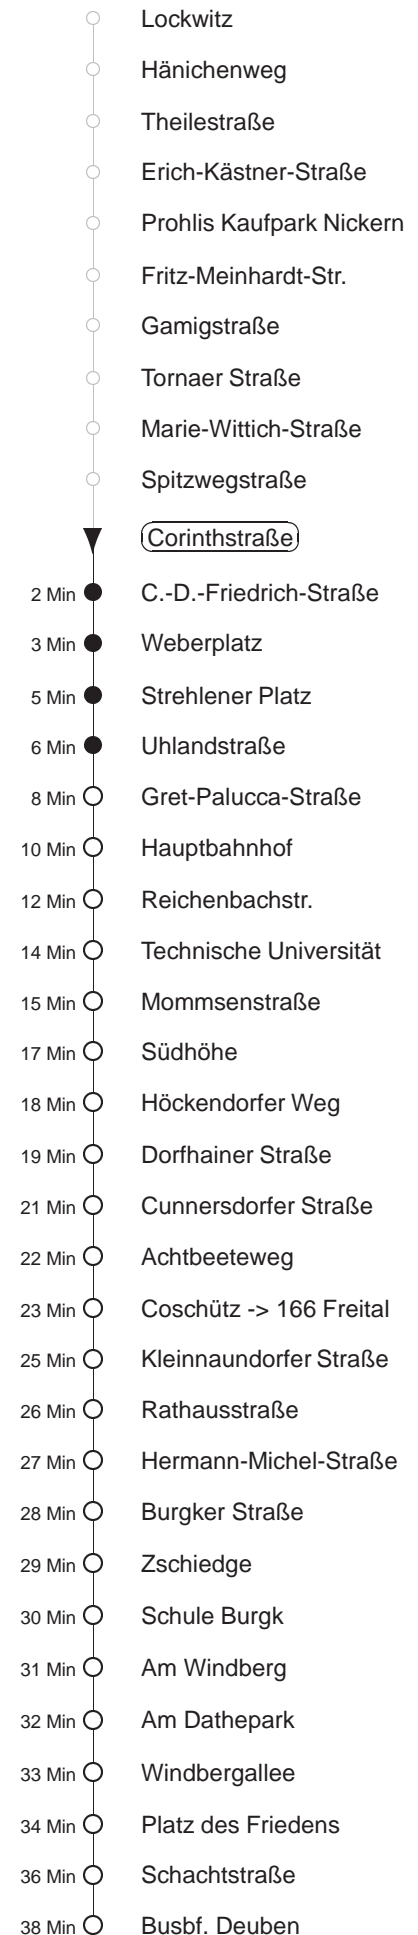

Richtung: **Freital**

Haltestelle: **Corinthstraße**

Stunden	Minuten						
<b>MONTAG, DONNERSTAG und FREITAG</b>							
4	22	42	Ⓣⓐ				
5	02	17	Ⓜ	31	Ⓜ	41	52
6	02	12		22	31	Ⓜ	40
7	02	13	Ⓜ	24	34	Ⓜ	44
8.....16	04	14	Ⓜ	24	34	Ⓜ	44
17	04	14	Ⓜ	24	34	Ⓜ	44
18	04	14	Ⓜ	24	37	51	Ⓜ
19	06	21	Ⓜ	36	51	Ⓜ	
20	06	21	AK	36	52	AK	
21	07	25	Z	49	H		
22.....0	17	Ⓣⓐ	Z	47	Ⓣⓐ	Z	
1	- In dieser(n) Stunde(n) keine Abfahrt(en) -						
2	26	HS					
<b>DIENSTAG, 31.12.24</b>							
4	47	Z					
5	17	Z	47	Ⓣⓐ			
6	17	Ⓣⓐ	47	Ⓣⓐ			
7	17	Ⓣⓐ	46				
8	06	21	AK	Φ	36	51	Ⓜ
9	06	21	Ⓜ	36	51	Ⓜ	
10	06	21	Ⓜ	37	52	Ⓜ	
11.....16	07	22	Ⓜ	37	52	Ⓜ	
17	07	22	Ⓜ	36	51	Ⓜ	
18.....19	06	21	Ⓜ	36	51	Ⓜ	
20	06	21	AK	36	51	AK	
21	09	25	Z	40	S	55	Z
22	10	S	25	Z	40	S	55
23	10	S	20	C	30	C	
0	40	S	55	Z			
1	10	S	25	Z	40	S	47
2	17	Z	47	Z			
3	17	Z	47	S			
<b>SONNABEND</b>							
4	47	Z					
5	17	Z	47	Ⓣⓐ			
6	17	Ⓣⓐ	47	Ⓣⓐ			
7	17	Ⓣⓐ	46				
8	06	21	AK	Φ	36	51	Ⓜ
9	06	21	Ⓜ	36	51	Ⓜ	
10	06	21	Ⓜ	37	52	Ⓜ	
11.....16	07	22	Ⓜ	37	52	Ⓜ	
17	07	22	Ⓜ	36	51	Ⓜ	
18.....19	06	21	Ⓜ	36	51	Ⓜ	
20	06	21	AK	36	52	AK	
21	07	25	Z	47	H		
22.....0	17	Z	47	Z			
1	- In dieser(n) Stunde(n) keine Abfahrt(en) -						
2	26	HS					
<b>SONN- und FEIERTAG</b>							
4	47	Z					
5.....6	17	Z	47	Z			
7	17	Ⓣⓐ	47				
8	16	47	Ⓜ				
9.....19	06	21	Ⓜ	36	51	Ⓜ	
20	06	21	AK	36	52	AK	
21	07	25	Z	47	H		
22.....0	17	Z	47	Z			
1	- In dieser(n) Stunde(n) keine Abfahrt(en) -						
2	26	HS					

Φ = bis Altkaitz  
H = bis Hauptbahnhof  
S = bis Südhöhe  
AK = ab Südhöhe nach Altkaitz  
HS = Li. H/S, ab Hbf. zum Postplatz, nur vor Sonnabend, Sonn- und Feiertagen  
C = bis Coschütz  
Z = bis Freital-Burgk, Zschiedge  
Ⓣⓐ = ab Südhöhe Taxianschl. n. Kaitz auf Bestellg. Tel.: 0351/857-1111  
Ⓜ = ab Südhöhe nach Mockritz