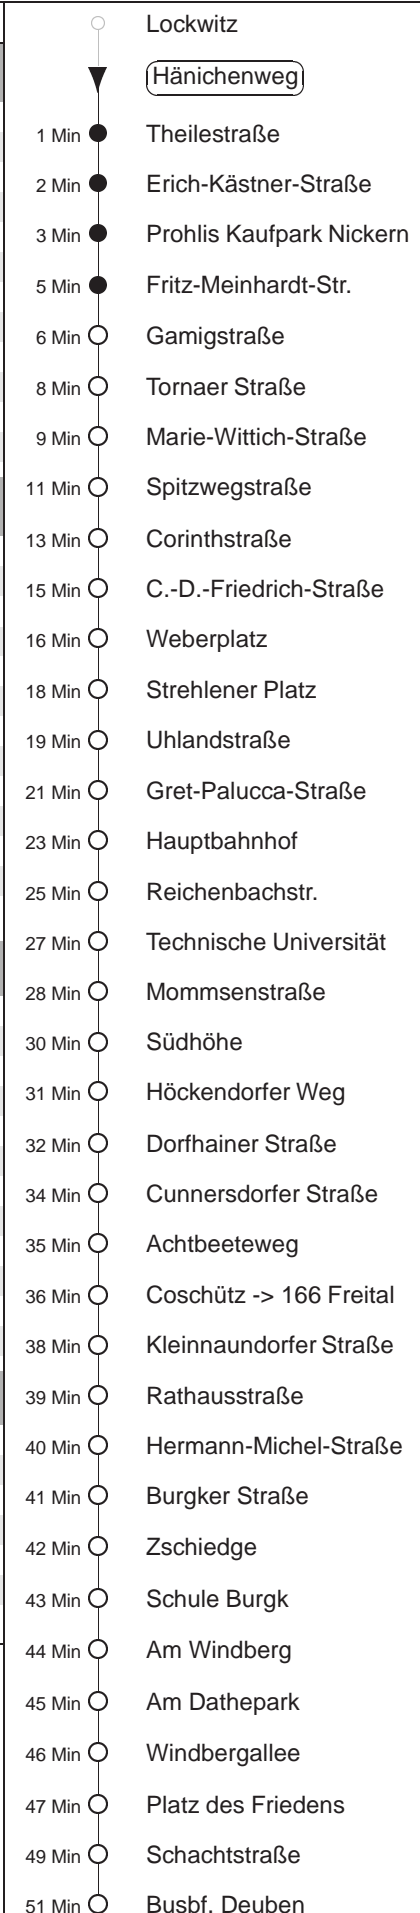

Richtung: **Freital**

Haltestelle: **Hänichenweg**

Stunden	Minuten		
MONTAG, DONNERSTAG und FREITAG			
4	01TP	31	
5	06 M	39 M	
6	09	27	43
7.....16	11	31	51
17	11	31	51 M
18	11 M	38 M	
19	08 M	38 M	
20	08 AK	41 AK	
21	14	38H	
22	18 Φ	31TP	
23.....0	01TP	31TP	
1.....3	02TP	32 \diamond TP	
DIENSTAG, 31.12.24			
4.....7	01TP	31TP	
8	08 AK ∇	38 M	
9	08 M	38 M	
10	08 M	39 M	
11.....16	09 M	39 M	
17	09 M	38 M	
18.....19	08 M	38 M	
20	08 AK	38 AK	
21.....22	12	42	
23	07	32P	
0	57		
1	27		
2	04	18 Φ	
SONNABEND			
4.....7	01TP	31TP	
8	08 AK ∇	38 M	
9	08 M	38 M	
10	08 M	39 M	
11.....16	09 M	39 M	
17	09 M	38 M	
18.....19	08 M	38 M	
20	08 AK	41 AK	
21	14	36H	
22	31TP		
23.....0	01TP	31TP	
1.....3	02TP	32TP	
SONN- und FEIERTAG			
4.....8	01TP	31TP	
9.....19	08 M	38 M	
20	08 AK	41 AK	
21	14	36H	
22	18 Φ	31TP	
23.....0	01TP	31TP	
1.....3	02TP	32 \diamond TP	

Φ = bis Spitzwegstraße
H = bis Hauptbahnhof
P = bis Prohlis, Gleisschleife
TP = Taxi, bis Prohlis; nur auf Bstg. spät. 20 min. vor Abfahrt, Tel. 0351/8571111
 AK = ab Südhöhe nach Altkaitz
 M = ab Südhöhe nach Mockritz
 ∇ = bis Altkaitz
 \diamond = verkehrt nur in den Nächten vor Samstag, vor Sonntag und vor Feiertag