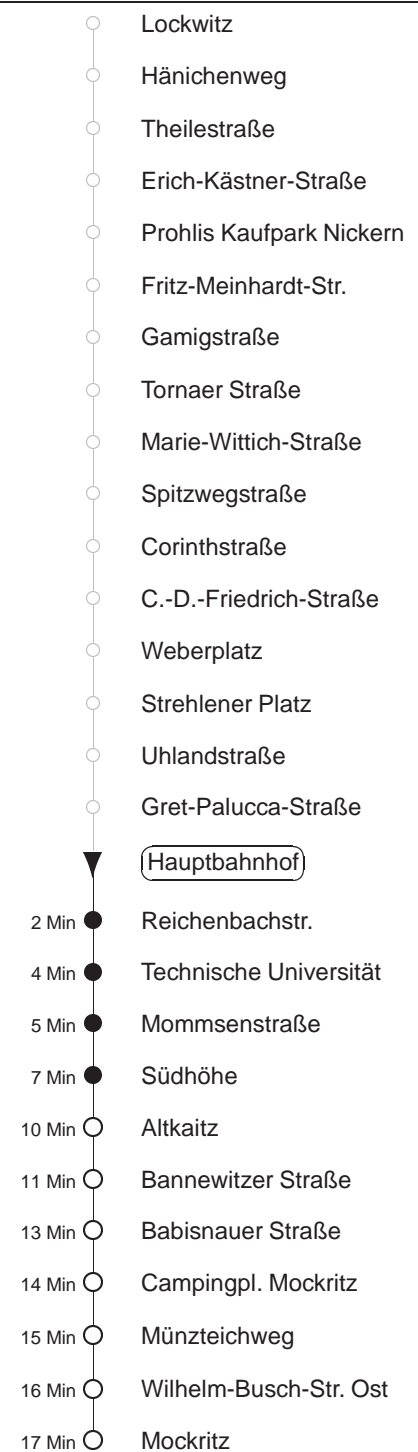

Richtung: **Mockritz**

Haltestelle: **Hauptbahnhof**

Stunden	Minuten			
MONTAG, DONNERSTAG und FREITAG				
4	51	⊕	⊕	
5	25		39	
6	00		20	40
7	00		23	44
8.....17	04		24	44
18	14		34	59
19	29		59	
20	29	AK		
21	00	AK	33	59
22.....0	25	⊕	⊕	
DIENSTAG, 31.12.24				
4	55	⊕	⊕	
5.....6	25	⊕	⊕	
7	25	⊕	54	⊕
8	59			
9	29		59	
10	29			
11.....16	01		31	
17	01		30	59
18.....19	29		59	
20	29	AK	59	AK
SONNABEND				
4	55	⊕	⊕	
5.....6	25	⊕	⊕	
7	25	⊕	54	⊕
8	59			
9	29		59	
10	29			
11.....16	01		31	
17	01		30	59
18.....19	29		59	
20	29	AK		
21	00	AK	33	58
22.....0	25	⊕	⊕	
SONN- und FEIERTAG				
4	55	⊕	⊕	
5.....7	25	⊕	⊕	
8	24	⊕	55	
9.....19	29		59	
20	29	AK		
21	00	AK	33	58
22.....0	25	⊕	⊕	

AK = ab Südhöhe nach Altkaitz

⊕ = ab Südhöhe Taxiansch. n. Kaitz auf Bestellg. Tel.: 0351/857-1111