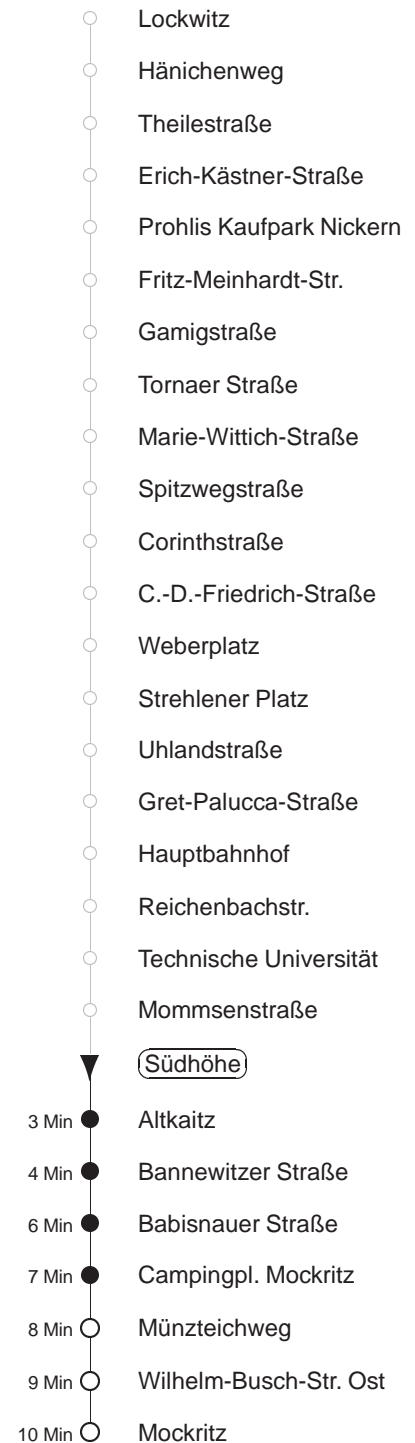

Richtung: **Mockritz**

Haltestelle: **Südhöhe**

Stunden	Minuten		
MONTAG, DONNERSTAG und FREITAG			
5	02TB	31	45
6	07	27	47
7	07	30	51
8.....17	11	31	51
18	21	41	
19	06	36	
20	06	36 ^{AK}	
21	06 ^{AK}	42TB	
22.....0	05TB	35TB	
1	05TB		
DIENSTAG, 31.12.24			
5.....7	05TB	35TB	
8	05TB		
9.....10	06	36	
11.....16	08	38	
17	08	37	
18.....19	06	36	
20	06	36 ^{AK}	
21	06 ^{AK}		
SONNABEND			
5.....7	05TB	35TB	
8	05TB		
9.....10	06	36	
11.....16	08	38	
17	08	37	
18.....19	06	36	
20	06	36 ^{AK}	
21	06 ^{AK}	42TB	
22.....0	05TB	35TB	
1	05TB		
SONN- und FEIERTAG			
5.....8	05TB	35TB	
9	02	36	
10.....19	06	36	
20	06	36 ^{AK}	
21	06 ^{AK}	42TB	
22.....0	05TB	35TB	
1	05TB		

T = Taxi; nur auf Bestellung spätestens 20 min. vor Abfahrt, Tel. 0351/8571111
 B = bis Bannewitzer Straße
^{AK} = ab Südhöhe nach Altkaitz