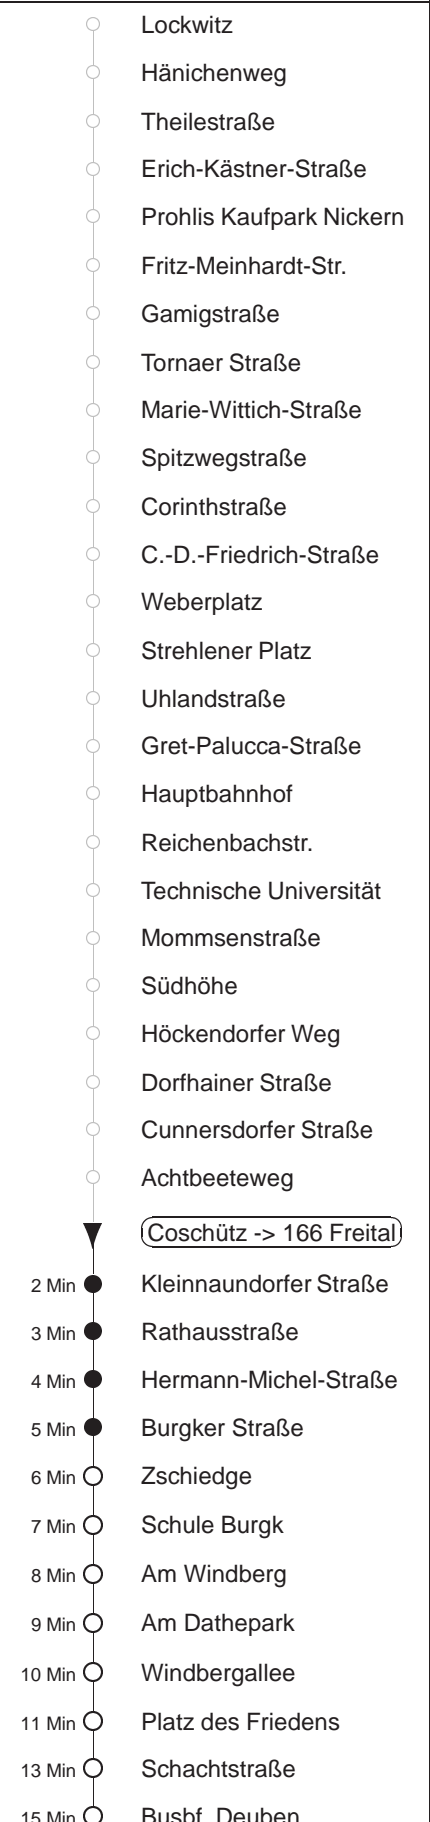

Richtung: **Freital**

Haltestelle: **Coschütz**

Stunden	Minuten		
MONTAG, DONNERSTAG und FREITAG			
4	06T Z	41	
5	01	20	40
6	00	23	43
7	03	25	47
8.....17	07	27	47
18	07	37	59
19.....20	27	57	
21	27	44Z	
22	10Z	36Z	
23.....0	06Z	36Z	
1	06Z	36T◇Z	
2.....3	06T Z	36T◇Z	
DIENSTAG, 31.12.24			
4	06T Z	36T Z	
5	06Z	36Z	
6.....7	05	35	
8	04	25	57
9	27	57	
10	27	58	
11.....16	29	59	
17	29	57	
18.....20	27	57	
21	30	46Z	
22	16Z	46Z	
23	16Z		
0	51Z		
1	16Z	46Z	
2	08Z	38Z	
3	08Z	36Z	
SONNABEND			
4	06T Z	36T Z	
5	06Z	36Z	
6.....7	05	35	
8	04	25	57
9	27	57	
10	27	58	
11.....16	29	59	
17	29	57	
18.....20	27	57	
21	27	44Z	
22	09Z	36Z	
23.....0	06Z	36Z	
1	06Z	36T Z	
2.....3	06T Z	36T Z	
SONN- und FEIERTAG			
4	06T Z	36T Z	
5.....6	06Z	36Z	
7	06Z	35	
8	05	35	55
9.....20	27	57	
21	27	44Z	
22	09Z	36Z	
23.....0	06Z	36Z	
1	06Z	36T◇Z	
2.....3	06T Z	36T◇Z	

T = Taxi; nur auf Bestellung spätestens 20 min. vor Abfahrt, Tel. 0351/8571111
 Z = bis Freital-Burgk, Zschiegge
 ◇ = verkehrt nur in den Nächten vor Samstag, vor Sonntag und vor Feiertag