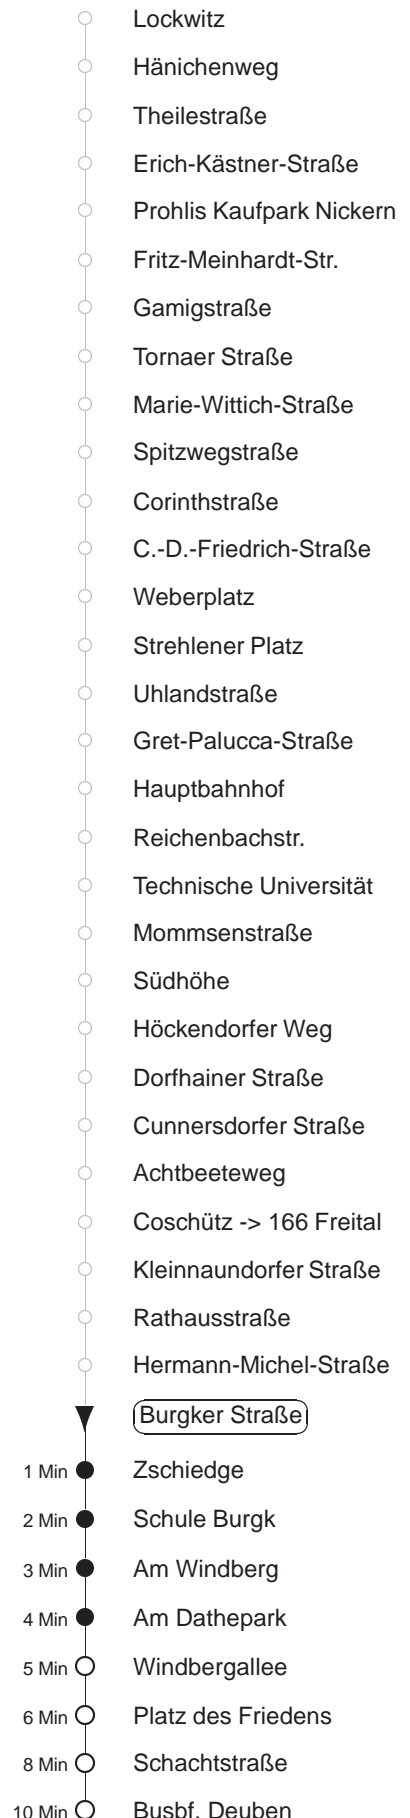

Richtung: **Freital**

Haltestelle: **Burgker Straße**

Stunden	Minuten			
MONTAG, DONNERSTAG und FREITAG				
4	10T Z	45		
5	05	24	44	
6	04	27	47	
7	07	30	52	
8.....17	12	32	52	
18	12	42		
19	03	31		
20	01	31		
21	01	31	48 Z	
22	14 Z	40 Z		
23.....0	10 Z	40 Z		
1	10 Z	40T \diamond Z		
2.....3	10T Z	40T \diamond Z		
DIENSTAG, 31.12.24				
4	10T Z	40T Z		
5	10 Z	40 Z		
6.....7	09	39		
8	08	29		
9.....10	01	31		
11	02	33		
12.....17	03	33		
18.....20	01	31		
21	01	34	50 Z	
22	20 Z	50 Z		
23	20 Z			
0	55 Z			
1	20 Z	50 Z		
2	12 Z	42 Z		
3	12 Z	40 Z		
SONNABEND				
4	10T Z	40T Z		
5	10 Z	40 Z		
6.....7	09	39		
8	08	29		
9.....10	01	31		
11	02	33		
12.....17	03	33		
18.....20	01	31		
21	01	31	48 Z	
22	13 Z	40 Z		
23.....0	10 Z	40 Z		
1	10 Z	40T Z		
2.....3	10T Z	40T Z		
SONN- und FEIERTAG				
4	10T Z	40T Z		
5.....6	10 Z	40 Z		
7	10 Z	39		
8	09	39	59	
9	31			
10.....20	01	31		
21	01	31	48 Z	
22	13 Z	40 Z		
23.....0	10 Z	40 Z		
1	10 Z	40T \diamond Z		
2.....3	10T Z	40T \diamond Z		

T = Taxi; nur auf Bestellung spätestens 20 min. vor Abfahrt, Tel. 0351/8571111
 Z = bis Freital-Burgk, Zschiegge
 \diamond = verkehrt nur in den Nächten vor Samstag, vor Sonntag und vor Feiertag