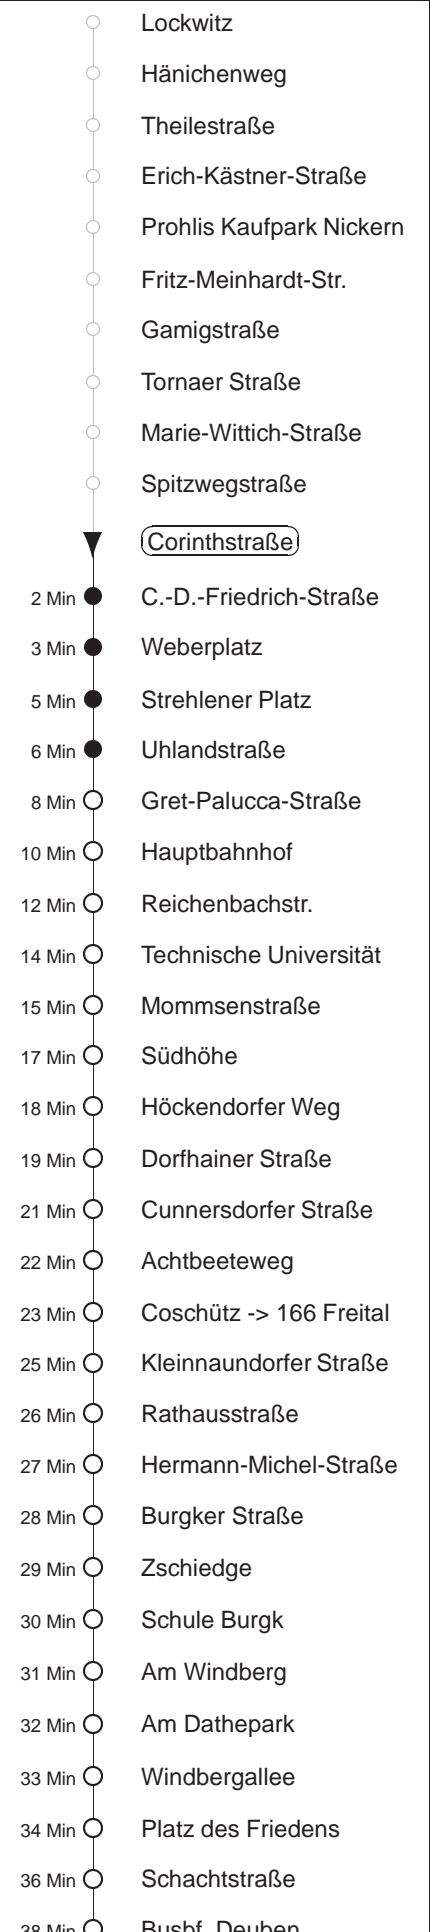

Richtung: **Freital**

Haltestelle: **Corinthstraße**

Stunden	Minuten						
MONTAG und FREITAG							
4	22	42	Ⓣⓐ				
5	02	17	Ⓜ	31	41	52	Ⓜ
6	02	12		22	31	40	50
7	02	13	Ⓜ	24	34	44	54
8.....16	04	14	Ⓜ	24	34	44	54
17	04	14	Ⓜ	24	34	44	54
18	04	14	Ⓜ	24	37	51	Ⓜ
19	06	21	Ⓜ	36	51		
20	06	21	AK	36	52	AK	
21	07	25	Z	49	H		
22.....0	17	47	ⓉⓐZ	ⓉⓐZ			
1	- In dieser(n) Stunde(n) keine Abfahrt(en) -						
2	26	HS					
DIENSTAG, 24.12.24							
4	47	Z					
5	17	47	Ⓣⓐ				
6	17	47	Ⓣⓐ				
7	17	46	Ⓣⓐ				
8	06	21	AK	36	51	Ⓜ	
9	06	21	Ⓜ	36	51	Ⓜ	
10	06	21	Ⓜ	37	52	Ⓜ	
11.....14	07	22	Ⓜ	37	52	Ⓜ	
15	07	22	Ⓜ	33	48		
16	03	18	S	33	48		
17.....19	18	48					
20.....0	17	47	Z				
SONNABEND							
4	47	Z					
5	17	47	Ⓣⓐ				
6	17	47	Ⓣⓐ				
7	17	46	Ⓣⓐ				
8	06	21	AK	36	51	Ⓜ	
9	06	21	Ⓜ	36	51	Ⓜ	
10	06	21	Ⓜ	37	52	Ⓜ	
11.....16	07	22	Ⓜ	37	52	Ⓜ	
17	07	22	Ⓜ	36	51	Ⓜ	
18.....19	06	21	Ⓜ	36	51	Ⓜ	
20	06	21	AK	36	52	AK	
21	07	25	Z	47	H		
22.....0	17	47	Z				
1	- In dieser(n) Stunde(n) keine Abfahrt(en) -						
2	26	HS					
SONN- und FEIERTAG							
4	47	Z					
5.....6	17	47	Z				
7	17	47	Ⓣⓐ				
8	16	47	Ⓜ				
9.....19	06	21	Ⓜ	36	51	Ⓜ	
20	06	21	AK	36	52	AK	
21	07	25	Z	47	H		
22.....0	17	47	Z				
1	- In dieser(n) Stunde(n) keine Abfahrt(en) -						
2	26	HS					

Ⓣⓐ = bis Altkaitz
 H = bis Hauptbahnhof
 S = bis Südhöhe
 AK = ab Südhöhe nach Altkaitz
 HS = Li. H/S, ab Hbf. zum Postplatz, nur vor Sonnabend, Sonn- und Feiertagen
 C = bis Coschütz
 Z = bis Freital-Burgk, Zschiedge
 Ⓣⓐ = ab Südhöhe Taxianschl. n. Kaitz auf Bestellg. Tel.: 0351/857-1111
 Ⓜ = ab Südhöhe nach Mockritz