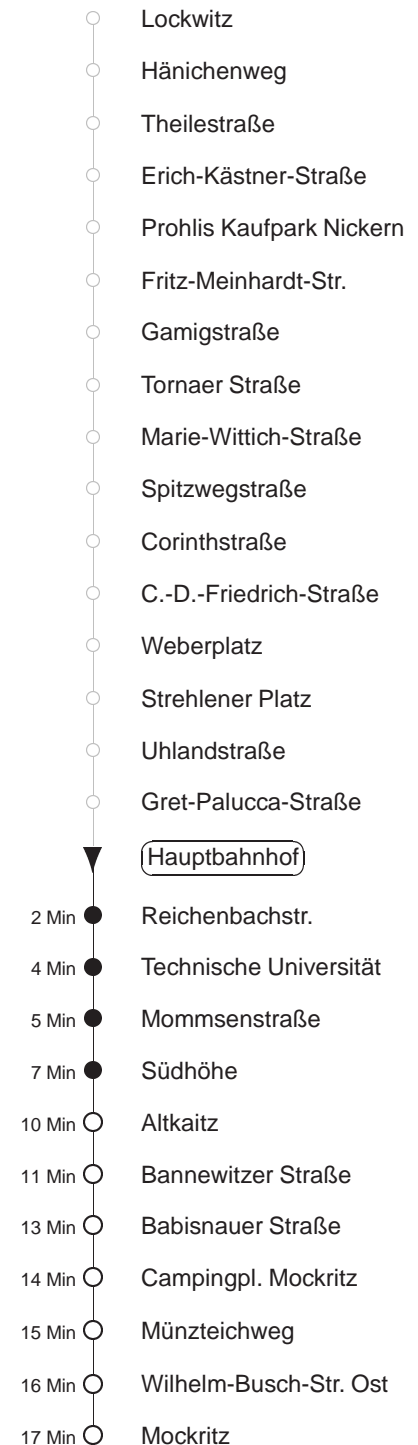

Richtung: **Mockritz**

Haltestelle: **Hauptbahnhof**

Stunden	Minuten		
<b>MONTAG und FREITAG</b>			
4	51	Ⓣ	Ⓜ
5	25	39	
6	00	20	40
7	00	23	44
8.....17	04	24	44
18	14	34	59
19	29	59	
20	29	AK	
21	00	AK	33ⓉⓂ 59ⓉⓂ
22.....0	25	ⓉⓂ	55ⓉⓂ
<b>DIENSTAG, 24.12.24</b>			
4	55	Ⓣ	Ⓜ
5.....6	25	ⓉⓂ	55ⓉⓂ
7	25	ⓉⓂ	54ⓉⓂ
8	59		
9	29	59	
10	29		
11.....15	01	31	
16	56	Ⓣ	Ⓜ
17.....19	26	ⓉⓂ	56ⓉⓂ
20.....0	25	ⓉⓂ	55ⓉⓂ
<b>SONNABEND</b>			
4	55	Ⓣ	Ⓜ
5.....6	25	ⓉⓂ	55ⓉⓂ
7	25	ⓉⓂ	54ⓉⓂ
8	59		
9	29	59	
10	29		
11.....16	01	31	
17	01	30	59
18.....19	29	59	
20	29	AK	
21	00	AK	33ⓉⓂ 58ⓉⓂ
22.....0	25	ⓉⓂ	55ⓉⓂ
<b>SONN- und FEIERTAG</b>			
4	55	Ⓣ	Ⓜ
5.....7	25	ⓉⓂ	55ⓉⓂ
8	24	Ⓣ	Ⓜ
9.....19	29	59	
20	29	AK	
21	00	AK	33ⓉⓂ 58ⓉⓂ
22.....0	25	ⓉⓂ	55ⓉⓂ

AK = ab Südhöhe nach Altkaitz

ⓉⓂ = ab Südhöhe Taxianschl. n. Kaitz auf Bestellg. Tel.: 0351/857-1111