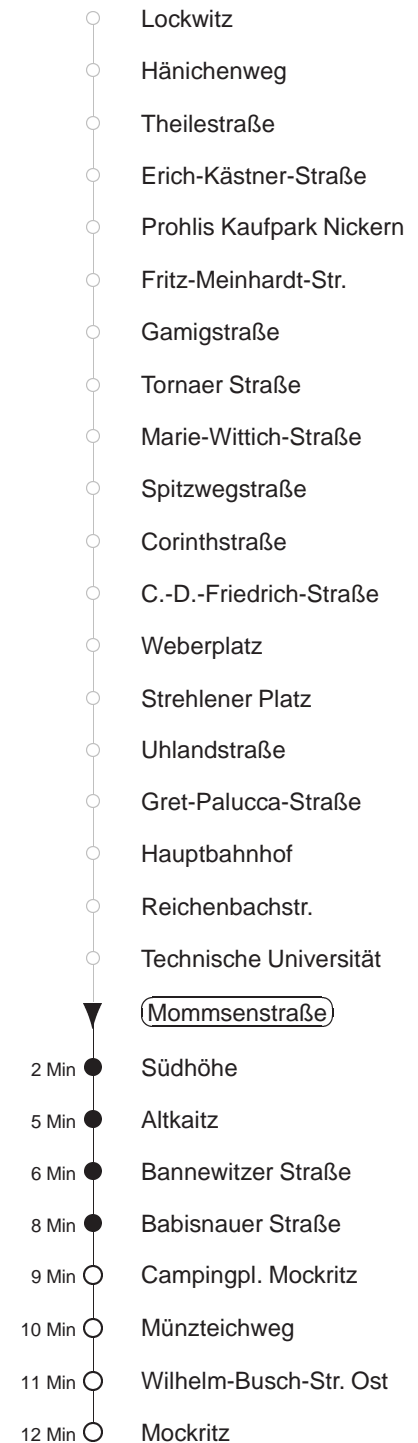

Richtung: **Mockritz**

Haltestelle: **Mommensenstraße**

Stunden	Minuten			
MONTAG und FREITAG				
4	55	⊕	⊕	
5	29		43	
6	05		25	45
7	05		28	49
8.....17	09		29	49
18	19		39	
19	04		34	
20	04		34	AK
21	04	AK	37	⊕
22	03	⊕	29	⊕
				59
23.....0	29	⊕	59	⊕
DIENSTAG, 24.12.24				
4	59	⊕	⊕	
5.....6	29	⊕	59	⊕
7	29	⊕	58	⊕
8	- In dieser(n) Stunde(n) keine Abfahrt(en) -			
9.....10	04		34	
11.....15	06		36	
16	- In dieser(n) Stunde(n) keine Abfahrt(en) -			
17.....19	01	⊕	31	⊕
20	01	⊕	29	⊕
				59
21.....0	29	⊕	59	⊕
SONNABEND				
4	59	⊕	⊕	
5.....6	29	⊕	59	⊕
7	29	⊕	58	⊕
8	- In dieser(n) Stunde(n) keine Abfahrt(en) -			
9.....10	04		34	
11.....16	06		36	
17	06		35	
18.....19	04		34	
20	04		34	AK
21	04	AK	37	⊕
22	02	⊕	29	⊕
				59
23.....0	29	⊕	59	⊕
SONN- und FEIERTAG				
4	59	⊕	⊕	
5.....7	29	⊕	59	⊕
8	28	⊕	⊕	
9	00		34	
10.....19	04		34	
20	04		34	AK
21	04	AK	37	⊕
22	02	⊕	29	⊕
				59
23.....0	29	⊕	59	⊕

AK = ab Südhöhe nach Altkaitz

⊕ = ab Südhöhe Taxianschl. n. Kaitz auf Bestellg. Tel.: 0351/857-1111