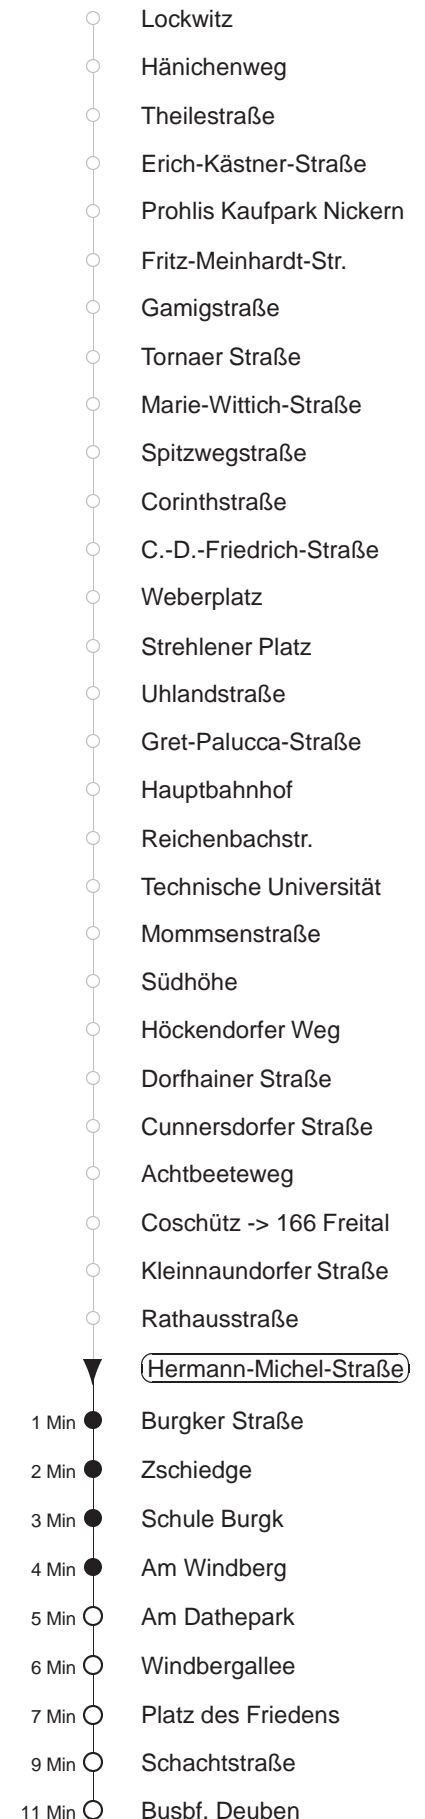

Richtung: **Freital** Haltestelle: **Hermann-Michel-Straße**

Stunden	Minuten		
MONTAG und FREITAG			
4	09T Z	44	
5	04	23	43
6	03	26	46
7	06	29	51
8.....17	11	31	51
18	11	41	
19	02	30	
20	00	30	
21	00	30	47 Z
22	13 Z	39 Z	
23.....0	09 Z	39 Z	
1	09 Z	39 T ◊ Z	
2.....3	09 T Z	39 T ◊ Z	
DIENSTAG, 24.12.24			
4	09T Z	39T Z	
5	09 Z	39 Z	
6.....7	08	38	
8	07	28	
9.....10	00	30	
11	01	32	
12.....14	02	32	
15	02	32	57
16.....19	12	42	
20	12	39 Z	
21.....0	09 Z	39 Z	
1	09 Z		
2.....3	09 T Z		
SONNABEND			
4	09T Z	39T Z	
5	09 Z	39 Z	
6.....7	08	38	
8	07	28	
9.....10	00	30	
11	01	32	
12.....17	02	32	
18.....20	00	30	
21	00	30	47 Z
22	12 Z	39 Z	
23.....0	09 Z	39 Z	
1	09 Z	39 T Z	
2.....3	09 T Z	39 T Z	
SONN- und FEIERTAG			
4	09T Z	39T Z	
5.....6	09 Z	39 Z	
7	09 Z	38	
8	08	38	58
9	30		
10.....20	00	30	
21	00	30	47 Z
22	12 Z	39 Z	
23.....0	09 Z	39 Z	
1	09 Z	39 T ◊ Z	
2.....3	09 T Z	39 T ◊ Z	

T = Taxi; nur auf Bestellung spätestens 20 min. vor Abfahrt, Tel. 0351/8571111
 Z = bis Freital-Burgk, Zschiegge
 ◊ = verkehrt nur in den Nächten vor Samstag, vor Sonntag und vor Feiertag