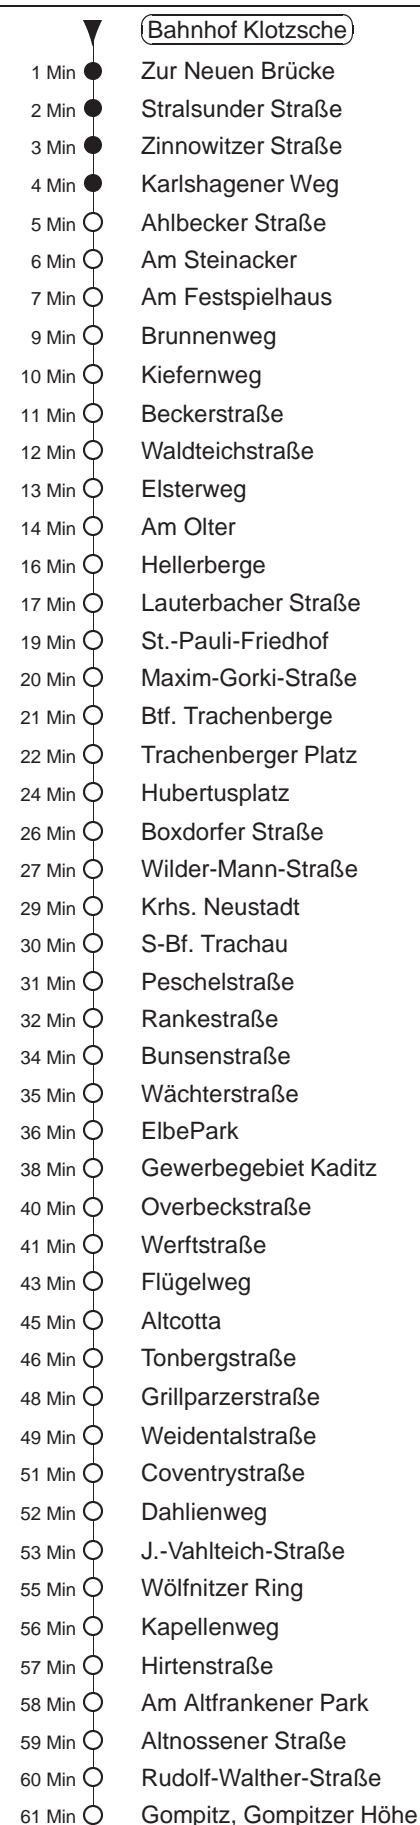

Richtung: **Gompitz**

Haltestelle: **Bahnhof Klotzsche**

Stunden	Minuten		
MONTAG bis FREITAG			
4	36		
5	13	51	
6	08	28	46
7	06	26	46
8	06	25	45
9.....17	05	25	45
18	05	26	38 Tra
19.....20	01	31	
21	01	21	44
22	14	47	
23	17	53	
0	17	47 Tra	
1	17 Tra		
SONNABEND			
5	17	53	
6	17	47	
7	17	45	
8	15	35	
9	05	35	
10.....18	08	38	
19	06	35	
20	05	35	
21	01	21	44
22	14	47	
23	17	53	
0	17	42 Tra	
1	17 Tra		
SONN- und FEIERTAG			
5	17	53	
6.....7	17	47	
8	18		
9.....19	05	35	
20	05	35	57
21	21	44	
22	14	47	
23	17	53	
0	17	42 Tra	
1	12 Tra		

Tra = bis Btf. Trachenberge