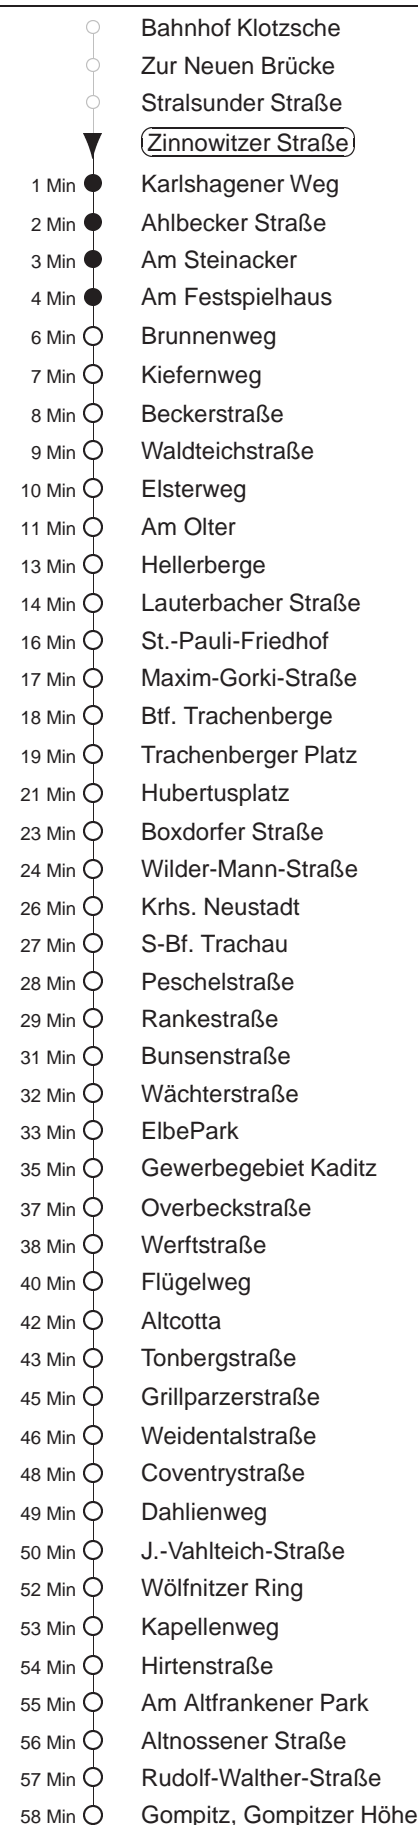

Richtung: **Gompitz**

Haltestelle: **Zinnowitzer Straße**

Stunden	Minuten		
MONTAG bis FREITAG			
4	38		
5	15	54	
6	11	31	49
7	09	29	49
8	09	28	48
9.....17	08	28	48
18	08	29	41 Tra
19.....20	04	34	
21	03	23	46
22	16	49	
23	19	55	
0	19	49 Tra	
1	19 Tra		
SONNABEND			
5	19	55	
6	19	49	
7	19	47	
8	17	37	
9	07	37	
10.....18	11	41	
19	08	37	
20	07	37	
21	03	23	46
22	16	49	
23	19	55	
0	19	44 Tra	
1	19 Tra		
SONN- und FEIERTAG			
5	19	55	
6.....7	19	49	
8	20		
9.....19	07	37	
20	07	37	59
21	23	46	
22	16	49	
23	19	55	
0	19	44 Tra	
1	14 Tra		

Tra = bis Btf. Trachenberge