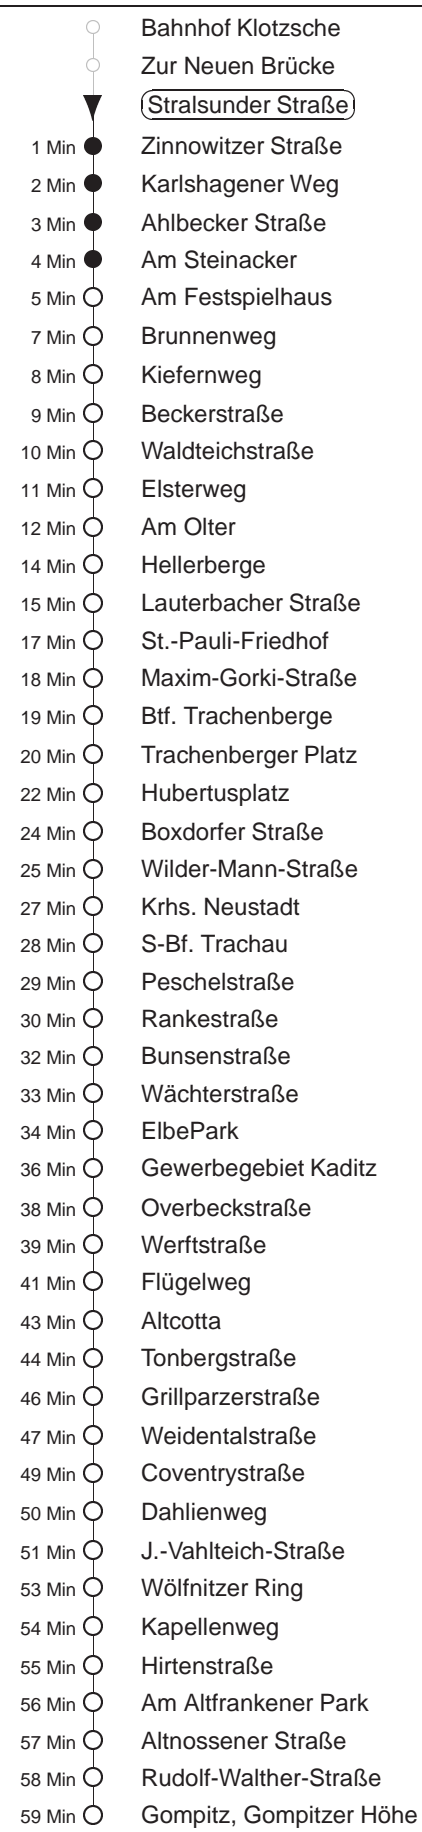

Richtung: Gompitz		Haltestelle: Stralsunder Straße	
Stunden	Minuten		
MONTAG bis FREITAG			
4	38		
5	15	53	
6	10	30	47
7.....17	07	27	47
18	07	28	
19.....20	03	33	
21	03	23	46
22	16	50	
23	20	55	
0	20	53 Tra	
1	23 Tra		
SONNABEND			
5	19	55	
6	19	49	
7	19	47	
8	17	37	
9	07	37	
10.....18	10	40	
19	08	37	
20	07	37	
21	03	23	46
22	16	49	
23	19	55	
0	19	51 Tra	
1	21 Tra		
SONN- und FEIERTAG			
5	19	55	
6.....7	19	49	
8	20		
9.....19	07	37	
20	07	37	59
21	23	46	
22	16	49	
23	19	55	
0	19	49 Tra	
1	19 Tra		

Tra = bis Btf. Trachenberge