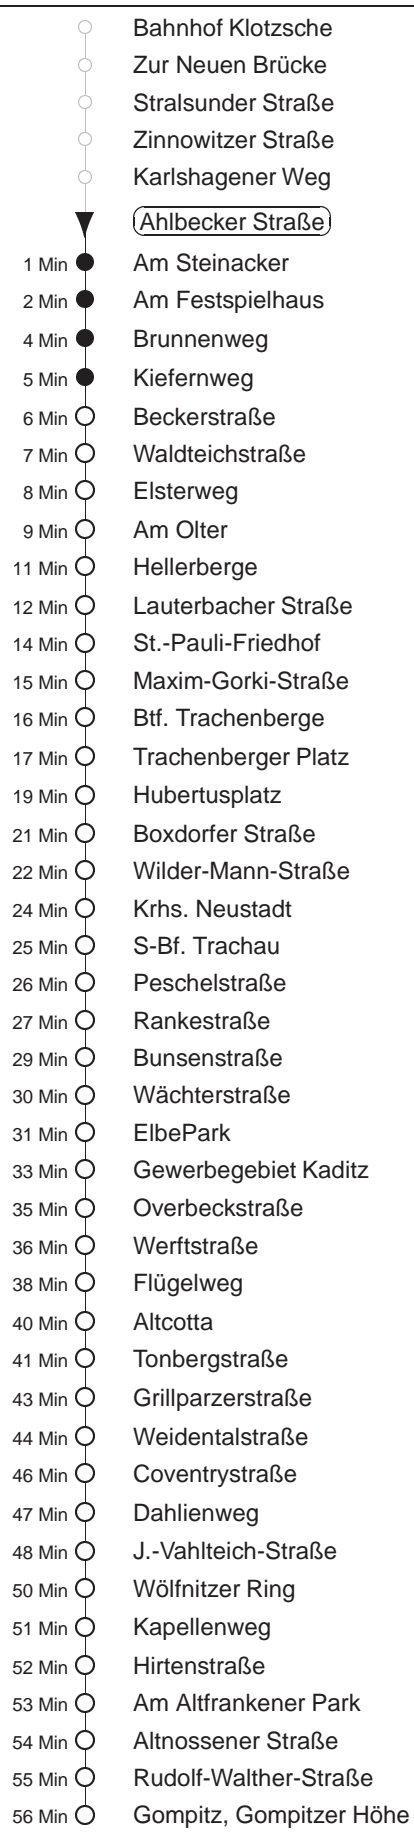

Richtung: Gompitz		Haltestelle: Ahlbecker Straße	
Stunden	Minuten		
MONTAG bis FREITAG			
4	40		
5	17	56	
6	13	33	50
7.....17	10	30	50
18	10	31	
19.....20	06	36	
21	05	25	48
22	18	52	
23	22	57	
0	22	55 Tra	
1	25 Tra		
SONNABEND			
5	21	57	
6	21	51	
7	21	49	
8	19	39	
9	09	39	
10.....18	13	43	
19	10	39	
20	09	39	
21	05	25	48
22	18	51	
23	21	57	
0	21	53 Tra	
1	23 Tra		
SONN- und FEIERTAG			
5	21	57	
6.....7	21	51	
8	22		
9.....20	09	39	
21	01	25	48
22	18	51	
23	21	57	
0	21	51 Tra	
1	21 Tra		

Tra = bis Btf. Trachenberge