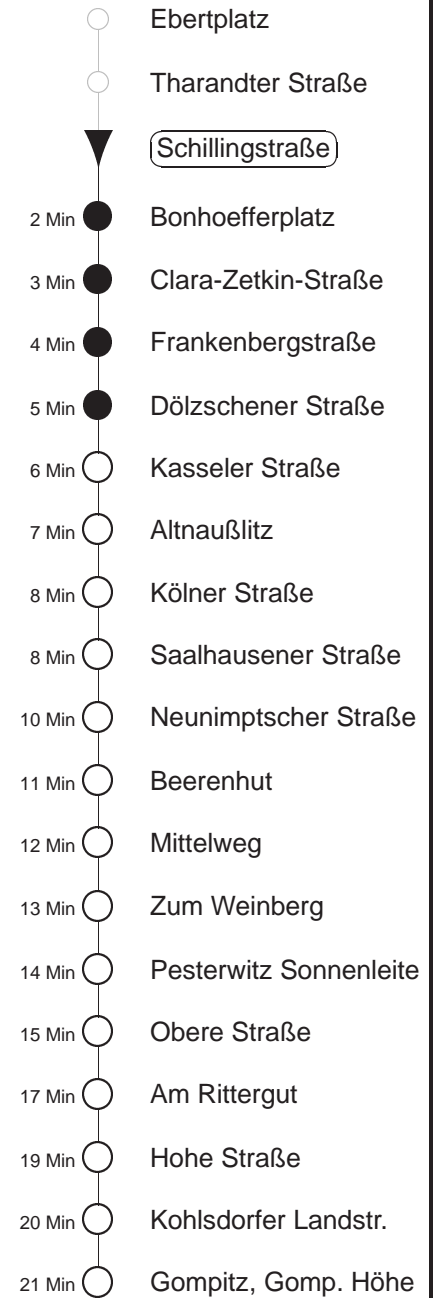

Richtung: **Gompitz**

Haltestelle: **Schillingstraße**

Stunden	Minuten			
MONTAG bis FREITAG				
5	07	36		
6	06	37	46P	57
7.....18	19	39	59	
19.....21	17	47		
22	17	53		
23.....0	23	53		
SONNABEND				
5.....7	23			
8	21	51		
9.....21	17	47		
22	17	53		
23.....0	23	53		
SONN- und FEIERTAG				
5.....8	23			
9	21	51		
10.....20	17	47		
21	19	53		
22.....0	23	53		

P = bis Pesterwitz